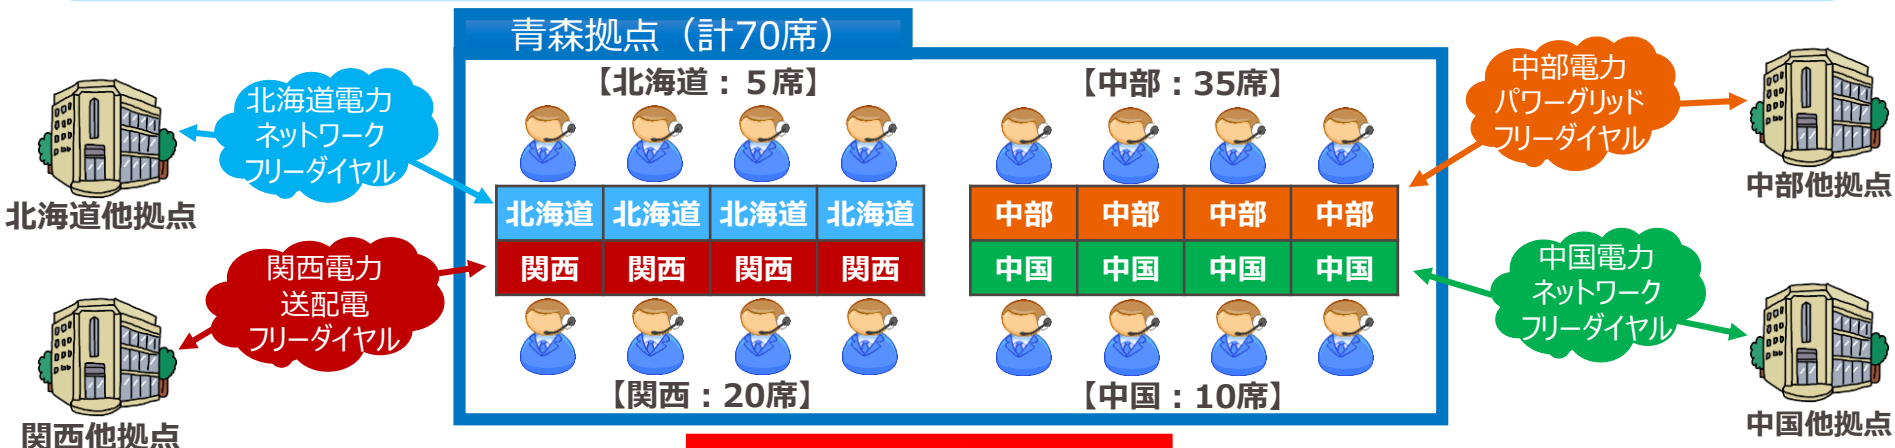

青森カダルコンタクトセンターの概要

所在地：青森県青森市長島二丁目25番3号 ニッセイ青森センタービル6階

<通常時の運用>

- 各社は青森拠点を含め複数拠点で電話受付業務を実施している。
- 青森拠点においては、**4社が同一フロアで運用しており、通常時には各社毎の電話受付業務を実施している。**

中部電力パワーグリッドエリアで
大規模停電が発生

<非常時の運用>

- 非常時には**青森拠点のオペレーターは被災会社の電話受付応援を実施**する。
- 応援会社は自社分の電話受付を**青森拠点以外のコールセンター（他拠点）**で対応する。