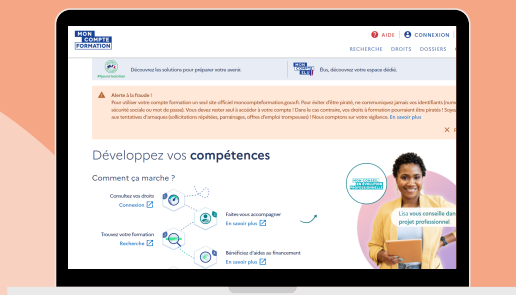

Financer votre formation

Créer ou se connecter à son compte CPF élue

Depuis le 7 janvier 2022, la **plateforme CPF**, accessible depuis votre ordinateur ou votre mobile, reprend l'ensemble des informations concernant vos **droits à la formation en tant qu'élue**. Sur cette dernière, vous pouvez retrouver votre montant disponible pour vos formations, votre historique ainsi que vous **inscrire** directement à des formations qui vous correspondent comme celles que vous propose **Élues Locales** (voir fiche **Financer votre formation - S'inscrire à une formation Élues Locales**).

1 / Se rendre sur la plateforme CPF

Pour accéder à la plateforme CPF et donc à votre compte formation élue, vous avez **deux possibilités** :

Rendez-vous sur le site :

<https://www.moncompteformation.gouv.fr/>