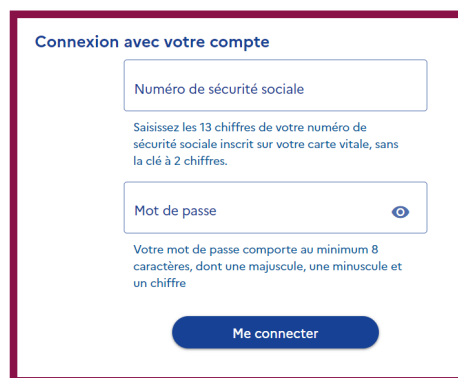

Se connecter via votre compte CPF :

si vous avez déjà un compte CPF élue ou professionnel et que vous ne souhaitez pas/ne pouvez pas vous connecter avec **FranceConnect**, cependant la connexion FranceConnect sera **obligatoire** dans la procédure d'inscription à une formation.