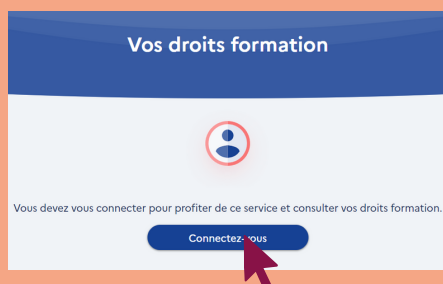

Financer votre formation

Créer ou se connecter à son compte CPF élue

Depuis le 7 janvier 2022, la **plateforme CPF**, accessible depuis votre ordinateur ou votre mobile, reprend l'ensemble des informations concernant vos **droits à la formation en tant qu'élue**. Sur cette dernière, vous pouvez retrouver votre montant disponible pour vos formations, votre historique ainsi que vous **inscrire** directement à des formations qui vous correspondent comme celles que vous propose **Élues Locales** (voir fiche **Financer votre formation - S'inscrire à une formation Élues Locales**).

1 / Se rendre sur la plateforme CPF

Pour accéder à la plateforme CPF et donc à votre compte formation élue, vous avez **deux possibilités** :

Rendez-vous sur le site :

<https://www.moncompteformation.gouv.fr/>

OU

Téléchargez l'application

MonCompteFormation

Accédez ensuite à votre espace dédié pour vous **connecter** ou **créer votre compte** :

2 / Créer son compte ou se connecter

A partir d'ici, vous avez **trois possibilités** :