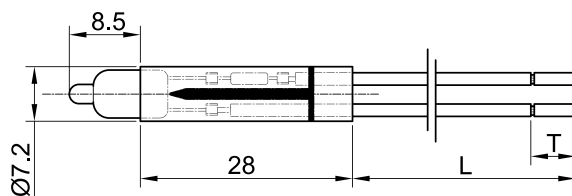

SLIM S.r.l.

Via dei Tigli, 14/16 (Z.I.)
20853 - Biassono (Monza Brianza) - Italy
commerciale@slim.it
www.slim.it

CODE: **TPM**

Segnalatore luminoso con corpo trasparente.

Tipo di lampada	incandescenza • neon/fluoro • LED
Tensione di funzionamento	2V • 6V • 12V • 24V • 48V • 110V • 250V • 400V
Temperatura di funzionamento	90°C Max • 120°C Max • 150°C Max
Tipo di connessione	cavo pvc • cavo silicone • cavo silicone-vetro
Terminali	a richiesta