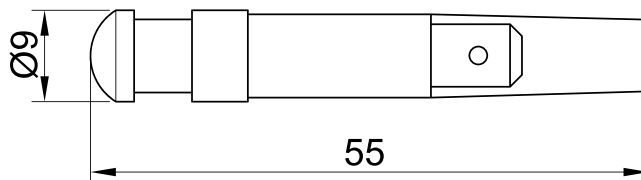

SLIM S.r.l.

Via dei Tigli, 14/16 (Z.I.)
20853 - Biassono (Monza Brianza) - Italy
commerciale@slim.it
www.slim.it

CODE: **TB/TPF**

Segnalatore luminoso predisposto per accoppiamento con lente ad innesto laterale (tipo lente: G).

Tipo di lampada	incandescenza • neon/fluoro • LED
Tensione di funzionamento	2V • 6V • 12V • 24V • 48V • 110V • 250V • 400V
Temperatura di funzionamento	120°C Max • 150°C Max
Tipo di connessione	faston maschio 6,3x0,8mm • faston maschio 4,8x0,8mm