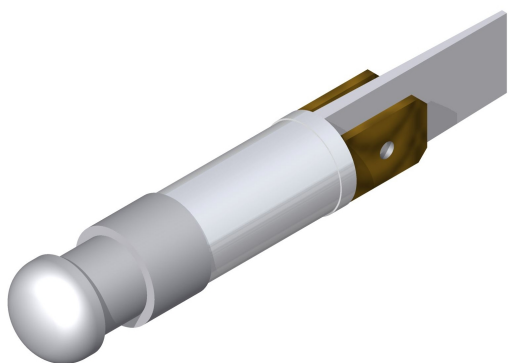

SLIM S.r.l.

Via dei Tigli, 14/16 (Z.I.)
20853 - Biassono (Monza Brianza) - Italy
commerciale@slim.it
www.slim.it

CODE: **TB/TPF**

Segnalatore luminoso predisposto per accoppiamento con lente ad innesto laterale (tipo lente: G).

Tipo di lampada	incandescenza • neon/fluoro • LED
Tensione di funzionamento	2V • 6V • 12V • 24V • 48V • 110V • 250V • 400V
Temperatura di funzionamento	120°C Max • 150°C Max
Tipo di connessione	faston maschio 6,3x0,8mm • faston maschio 4,8x0,8mm