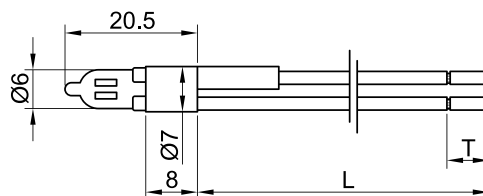

SLIM S.r.l.

Via dei Tigli, 14/16 (Z.I.)
20853 - Biassono (Monza Brianza) - Italy
commerciale@slim.it
www.slim.it

CODE: **TCP**

Segnalatore luminoso semplice con minimo ingombro.

Tipo di lampada	incandescenza • neon/fluoro • LED
Tensione di funzionamento	2V • 6V • 12V • 24V • 48V • 110V • 250V • 400V
Temperatura di funzionamento	90°C Max • 120°C Max • 150°C Max
Tipo di connessione	cavo pvc • cavo silicone • cavo silicone-vetro
Terminali	a richiesta