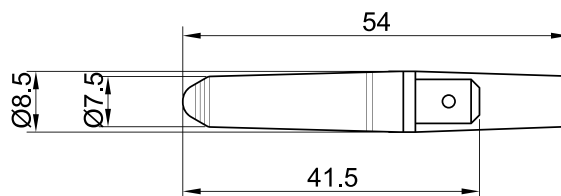

SLIM S.r.l.

Via dei Tigli, 14/16 (Z.I.)
20853 - Biassono (Monza Brianza) - Italy
commerciale@slim.it
www.slim.it

CODE: **TBF/SLTS**

Segnalatore luminoso con lente conica per bloccaggio su foro diametro 10-12-13mm.

Viene usato come unità base in abbinamento con i seguenti modelli di lenti: SRZ - SDY - SDK - SFY.

Tipo di lampada	incandescenza • neon/fluoro • LED
2V ; 6V ; 12V ; 24V ; 48V ; 110V ; 250V ; 400V	6V • 12V • 24V • 48V • 110V • 250V • 400V
Temperatura di funzionamento	120°C Max • 150°C Max
Tipo di connessione	faston maschio 6,3x0,8mm • faston maschio 4,8x0,8mm