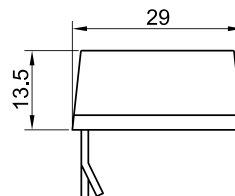

SLIM S.r.l.

Via dei Tigli, 14/16 (Z.I.)
20853 - Biassono (Monza Brianza) - Italy
commerciale@slim.it
www.slim.it

CODE: **SL/RR/M**

Segnalatore trapezoidale con cavi.

Dimensione base 30 x 15mm.

Tipo di lampada	incandescenza • neon/fluoro • LED
Tensione di funzionamento	2V • 6V • 12V • 24V • 48V • 110V • 250V • 400V
Temperatura di funzionamento	90°C Max • 120°C Max • 150°C Max
Dimensione base	30 x 15mm
Tipo di connessione	cavo pvc • cavo silicone • cavo silicone-vetro