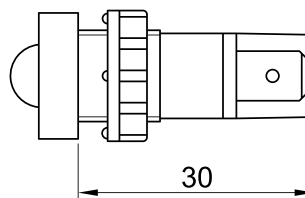

SLIM S.r.l.

Via dei Tigli, 14/16 (Z.I.)
20853 - Biassono (Monza Brianza) - Italy
commerciale@slim.it
www.slim.it

CODE: **LDF/012**

Segnalatore luminoso a LED con innesto da fronte pannello.

Il colore della luce emessa dal LED è identificato dal colore del divisorio fra i 2 faston.

Funzionamento in AC/DC senza bisogno di polarizzare il segnale.

Possibilità di richiederlo con dado montato o separato.

Tipo di lampada	LED
Tensione di funzionamento	2V • 6V • 12V • 24V • 48V • 110V • 250V • 400V
Temperatura di funzionamento	120°C Max
Diametro foro	12mm
Spessore pannello consigliato	da 0,5mm a 5mm
Metodo di fissaggio	con dado
Tipo di connessione	faston maschio 6,3x0,8mm • faston maschio 4,8x0,8mm
Tipo di lente	012/01 • 012/02
Colore lente	nero • cromato