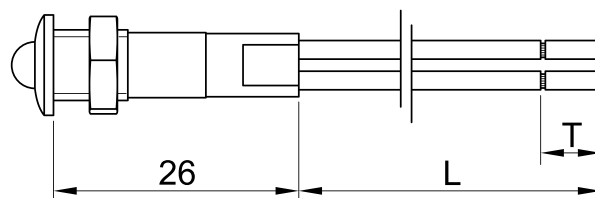

**SLIM S.r.l.**

Via dei Tigli, 14/16 (Z.I.)  
20853 - Biassono (Monza Brianza) - Italy  
[commerciale@slim.it](mailto:commerciale@slim.it)  
[www.slim.it](http://www.slim.it)

CODE: **LD/08**

Segnalatore luminoso a LED con innesto da fronte pannello.

Il colore della luce emessa dal LED è identificato dal colore del cavo.

Funzionamento in AC/DC senza bisogno di polarizzare il segnale.

Possibilità di richiederlo con dado montato o separato.

Tipo di lampada	LED
Tensione di funzionamento	2V • 6V • 12V • 24V • 48V • 110V • 250V • 400V
Temperatura di funzionamento	90°C Max • 120°C Max
Diametro foro	8mm
Spessore pannello consigliato	da 0,5mm a 5mm
Metodo di fissaggio	con dado
Tipo di connessione	cavo pvc • cavo silicone • cavo silicone-vetro
Terminali	a richiesta
Tipo di lente	08/01
Colore lente	nero • cromato