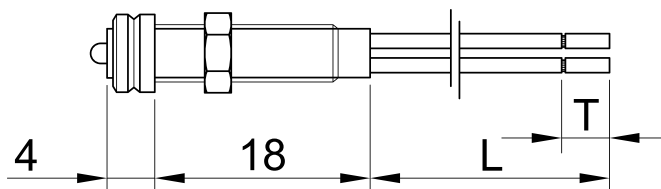

SLIM S.r.l.

Via dei Tigli, 14/16 (Z.I.)
20853 - Biassono (Monza Brianza) - Italy
commerciale@slim.it
www.slim.it

CODE: **LD/06**

Segnalatore luminoso a LED con innesto da fronte pannello.

Il colore della luce emessa dal LED è identificato dal colore dell'anello posizionato intorno al LED.

Funzionamento in AC/DC con segnale polarizzato.

Possibilità di richiederlo con dado montato o separato.

Tipo di lampada	LED
Tensione di funzionamento	2V • 6V • 12V • 24V • 48V • 110V • 250V • 400V
Temperatura di funzionamento	90°C Max • 120°C Max
Diametro foro	6mm
Spessore pannello consigliato	da 0,5mm a 5mm
Metodo di fissaggio	con dado
Tipo di connessione	cavo pvc • cavo silicone • cavo silicone-vetro
Terminali	a richiesta