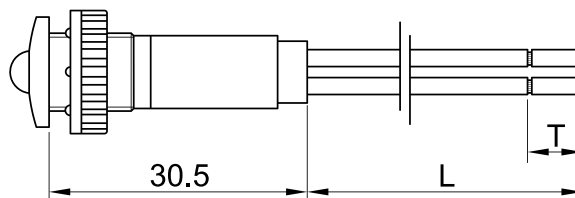

SLIM S.r.l.

Via dei Tigli, 14/16 (Z.I.)
20853 - Biassono (Monza Brianza) - Italy
commerciale@slim.it
www.slim.it

CODE: **LD/010**

Segnalatore luminoso a LED con innesto da fronte pannello.

Il colore della luce emessa dal LED è identificato dal colore del cavo.

Funzionamento in AC/DC senza bisogno di polarizzare il segnale.

Possibilità di richiederlo con dado montato o separato.

Tipo di lampada	LED
Tensione di funzionamento	2V • 6V • 12V • 24V • 48V • 110V • 250V • 400V
Temperatura di funzionamento	90°C Max • 120°C Max
Diametro foro	10mm
Spessore pannello consigliato	da 0,5mm a 5mm
Metodo di fissaggio	con dado
Tipo di connessione	cavo pvc • cavo silicone • cavo silicone-vetro
Terminali	a richiesta
Tipo di lente	LD/010/01 • LD/010/02 • LD/010/03
Colore lente	nero • cromato