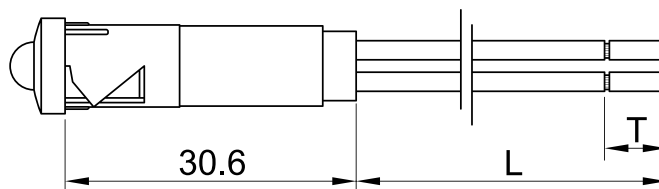

**SLIM S.r.l.**

Via dei Tigli, 14/16 (Z.I.)  
20853 - Biassono (Monza Brianza) - Italy  
[commerciale@slim.it](mailto:commerciale@slim.it)  
[www.slim.it](http://www.slim.it)

CODE: **LD/09**

Segnalatore luminoso a LED con innesto da fronte pannello.

Il colore della luce emessa dal LED è identificato dal colore del cavo.

Funzionamento in AC/DC senza bisogno di polarizzare il segnale.

Tipo di lampada	LED
Tensione di funzionamento	2V • 6V • 12V • 24V • 48V • 110V • 250V • 400V
Temperatura di funzionamento	90°C Max • 120°C Max
Diametro foro	9mm
Spessore pannello consigliato	da 0,5mm a 5mm
Metodo di fissaggio	autobloccante
Tipo di connessione	cavo pvc • cavo silicone • cavo silicone-vetro
Terminali	a richiesta
Tipo di lente	09/01
Colore lente	nero • cromato