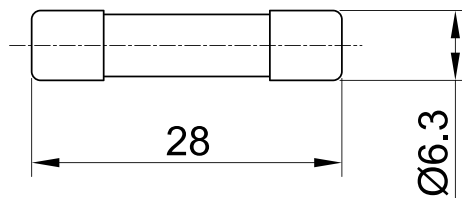

**SLIM S.r.l.**

Via dei Tigli, 14/16 (Z.I.)  
20853 - Biassono (Monza Brianza) - Italy  
[commerciale@slim.it](mailto:commerciale@slim.it)  
[www.slim.it](http://www.slim.it)

CODE: **SS**

Lampada siluro D.6.3x28mm.

Tipo di lampada	incandescenza • neon/fluoro • LED
Tensione di funzionamento	2V • 6V • 12V • 24V • 48V • 110V • 250V • 400V
Temperatura di funzionamento	120°C Max • 150°C Max
Tipo di connessione	coppette metalliche