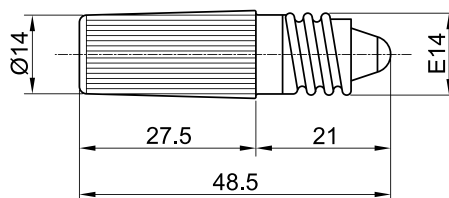

**SLIM S.r.l.**

Via dei Tigli, 14/16 (Z.I.)  
20853 - Biassono (Monza Brianza) - Italy  
[commerciale@slim.it](mailto:commerciale@slim.it)  
[www.slim.it](http://www.slim.it)

CODE: **SP1/E14**

Lampada tubolare D.10X48,5mm con attacco E14.

Tipo di lampada	incandescenza • neon/fluoro • LED
Tensione di funzionamento	2V • 6V • 12V • 24V • 48V • 110V • 250V • 400V
Temperatura di funzionamento	120°C Max • 150°C Max
Tipo di connessione	virola E14