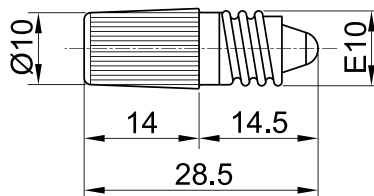

SLIM S.r.l.

Via dei Tigli, 14/16 (Z.I.)
20853 - Biassono (Monza Brianza) - Italy
commerciale@slim.it
www.slim.it

CODE: **SP1/E10**

Lampada tubolare D.10X28,5mm con attacco E10.

Tipo di lampada	incandescenza • neon/fluoro • LED
Tensione di funzionamento	2V • 6V • 12V • 24V • 48V • 110V • 250V • 400V
Temperatura di funzionamento	120°C Max • 150°C Max
Tipo di connessione	virola E10