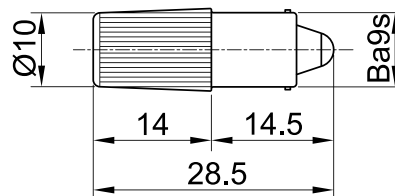

SLIM S.r.l.

Via dei Tigli, 14/16 (Z.I.)
20853 - Biassono (Monza Brianza) - Italy
commerciale@slim.it
www.slim.it

CODE: **SP1/BA9S**

Lampada tubolare D.10X28,5mm con attacco BA9S.

Tipo di lampada	incandescenza • neon/fluoro • LED
Tensione di funzionamento	2V • 6V • 12V • 24V • 48V • 110V • 250V • 400V
Temperatura di funzionamento	120°C Max • 150°C Max
Tipo di connessione	virola BA9S