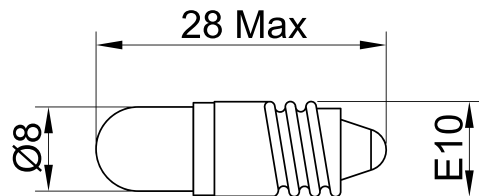

**SLIM S.r.l.**

Via dei Tigli, 14/16 (Z.I.)  
20853 - Biassono (Monza Brianza) - Italy  
[commerciale@slim.it](mailto:commerciale@slim.it)  
[www.slim.it](http://www.slim.it)

CODE: LD/E10

Segnalatore luminoso a LED con attacco E10.

Il colore della luce emessa dal LED è identificato dal colore dell'anello posizionato intorno al LED

Funzionamento in AC/DC senza bisogno di polarizzare il segnale.

Tipo di lampada	LED
Tensione di funzionamento	2V • 6V • 12V • 24V • 48V • 110V • 250V • 400V
Temperatura di funzionamento	120°C Max
Tipo di connessione	virola E10