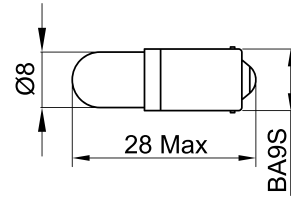

**SLIM S.r.l.**

Via dei Tigli, 14/16 (Z.I.)  
20853 - Biassono (Monza Brianza) - Italy  
[commerciale@slim.it](mailto:commerciale@slim.it)  
[www.slim.it](http://www.slim.it)

CODE: **LD/BA9S**

Segnalatore luminoso a LED con attacco BA9S.

Il colore della luce emessa dal LED è identificato dal colore dell'anello posizionato intorno al LED

Funzionamento in AC/DC senza bisogno di polarizzare il segnale.

Tipo di lampada	LED
Tensione di funzionamento	2V • 6V • 12V • 24V • 48V • 110V • 250V
Temperatura di funzionamento	120°C Max
Tipo di connessione	virola BA9S