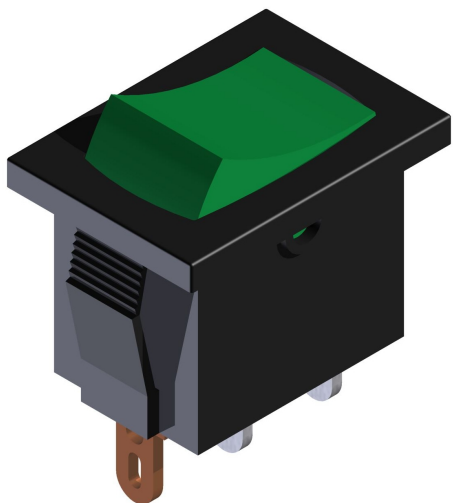

**SLIM S.r.l.**

Via dei Tigli, 14/16 (Z.I.)  
20853 - Biassono (Monza Brianza) - Italy  
[commerciale@slim.it](mailto:commerciale@slim.it)  
[www.slim.it](http://www.slim.it)

CODE: **CR5**

Comando unipolare per dima 13x19mm.

|                                  |  |
|----------------------------------|--|
| Tipo di lampada                  | incandescenza • neon/fluoro • LED • non luminoso |
| Tensione                         | 2V • 6V • 12V • 24V • 48V • 110V • 250V • 400V   |
| Temperatura di funzionamento     | 125°C Max  |
| Metodo di fissaggio sul pannello | autobloccante                                    |
| Dimensione dima                  | 13mmx19mm  |
| Tipo di connessione              | faston 4,8x0,8mm • contatti a saldare (CS)       |