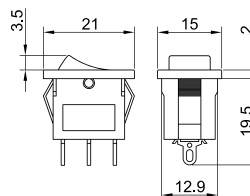

**SLIM S.r.l.**

Via dei Tigli, 14/16 (Z.I.)  
20853 - Biassono (Monza Brianza) - Italy  
[commerciale@slim.it](mailto:commerciale@slim.it)  
[www.slim.it](http://www.slim.it)

CODE: **CR5**

Comando unipolare per dima 13x19mm.

|                                  |  |
|----------------------------------|--|
| Tipo di lampada                  | incandescenza • neon/fluoro • LED • non luminoso |
| Tensione                         | 2V • 6V • 12V • 24V • 48V • 110V • 250V • 400V   |
| Temperatura di funzionamento     | 125°C Max  |
| Metodo di fissaggio sul pannello | autobloccante                                    |
| Dimensione dima                  | 13mmx19mm  |
| Tipo di connessione              | faston 4,8x0,8mm • contatti a saldare (CS)       |