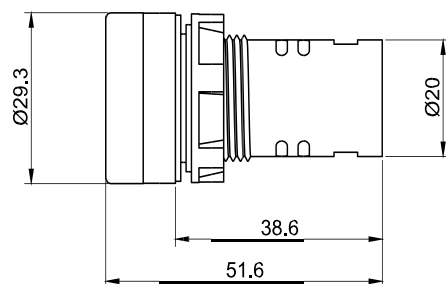

SLIM S.r.l.

Via dei Tigli, 14/16 (Z.I.)

20853 - Biassono (Monza Brianza) - Italy

commerciale@slim.it

www.slim.it

CODE: T22

Segnalatore luminoso a led, dalla forma compatta, per foro pannello diametro 22mm

Ampiamente utilizzato per la realizzazione di quadri elettrici e di comando

Tipo di lampada	LED
Tensione di funzionamento	12V • 24V • 110V • 230V
Temperatura di funzionamento	50°C Max
Diametro foro	22mm
Spessore pannello consigliato	da 0,5mm a 7mm
Metodo di fissaggio sul pannello	con dado
Tipo di connessione	morsetto a vite