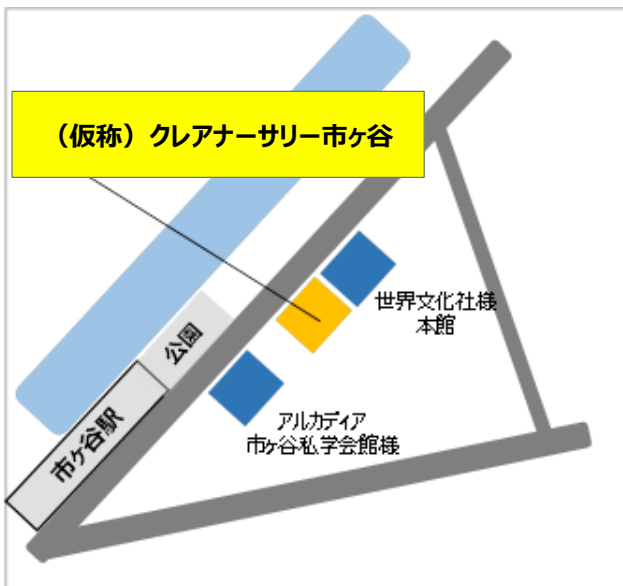

(仮称) クレアナースリー市ヶ谷 内覧会のお知らせ

Crea Nursery School

10月1日(土) 開設予定の認可保育所(仮称)クレアナースリー市ヶ谷)の内覧会を開催します。皆様のお越しをお待ちしております。

概要

内覧会日時

平成28年9月3日(土曜日) 10:00~17:00

クレアナースリー市ヶ谷の概要

(仮称) クレアナースリー市ヶ谷 (住所: 千代田区九段北 4-2-29)

- 定員:
 - 0歳児 9名
 - 1~2歳児 12名
 - 3~5歳児 15名
 - 計 78名
- 保育時間
 - 通常保育時間 7:30~18:30
 - 延長保育時間 18:30~20:30
- アクセス
 - JR「市ヶ谷」駅: 徒歩3分
 - 東京メトロ、都営地下鉄各線「市ヶ谷」駅: 1・A1番出口から徒歩3分

対象・予約

- ・ご入園を希望されている未就園児の保護者や近隣の方。
- ・予約は必要ありません。直接会場へお越しください。