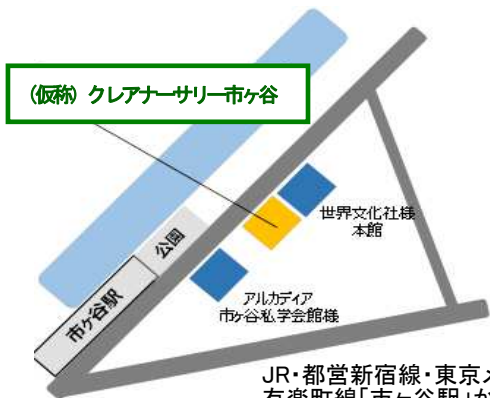

### 私立認可保育園 (仮称) クリアナーサリー市ヶ谷

平成28年10月開設予定の私立認可保育園(仮称)クリアナーサリー市ヶ谷の開設説明会日程を開催いたします。  
説明会では、保育サービスや運営について説明いたしますので、ぜひご参加ください。

### (仮称) クリアナーサリー市ヶ谷

- ◆ 開設所在地 千代田区九段北 4-2-29 セブンアネックス (世界文化社別館) 1～3階
- ◆ 定 員 78名 0歳児:9名 1～2歳児:各12名 3～5歳児:各15名
- ◆ 保育時間 通常保育時間 午前7時30分～午後6時30分  
延長保育時間 午後6時30分～午後8時30分 (全歳児)
- ◆ 運営事業者 (株)アルファコーポレーション

JR・都営新宿線・東京メトロ南北線・有楽町線「市ヶ谷駅」から徒歩3分

遊戯室

読書コーナー

室内イメージ図