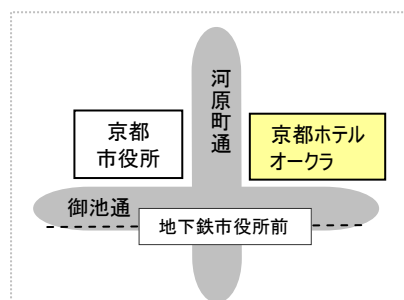

～ 色々な方にご利用いただいております ～

- ★ 幼稚園児さんや小学校(低学年)のお友だちにぴったり
- ★ キッズスクウェアのデイケア(月ぎめ保育)って、どんな感じ？  
まずは、少しお試して・・・って、お考えの方に
- ★ もちろんビジター様もOK！  
キッズスクウェアで新しいお友だちといろんな経験を試してみませんか。  
年齢の違うお友だちとの関わりを通して、大きくなることへの憧れの  
気持ちを育みます。～ママが一番忙しいこの期間、お友だち同士で  
みんな一緒に楽しく過ごしましょう～

プランご利用後1ヶ月以内にデイケア入会の方は**登録料無料！**

☆お得な期間中にぜひご利用下さいませ☆

キッズスクウェア

- お申込・お問合せは -  
**キッズスクウェア**  
**京都ホテルオークラ店**

京都市中京区河原町御池京都ホテルオークラ6階

**TEL 075-212-2080**

株式会社アルファコーポレーション <http://www.alpha-co.com>

## ウインタープランのご案内

**期 間** 2013年 12月9日(月)～2014年 1月 17日(金)

※土・日・祝他特定日は除きます <カレンダーを参照ください>

**時 間** 9:00～19:00の間でお好きな時間をお選びください

**対象年齢** 生後3ヶ月～小学校低学年 ※定員があります

**料 金**

(税込)

	3時間コース	5時間コース	7時間コース
5日間プラン	25,200円	36,750円	44,100円
10日間プラン	42,000円	57,750円	68,250円
15日間プラン	57,750円	84,000円	94,500円
1日追加	5,250円	8,400円	10,500円