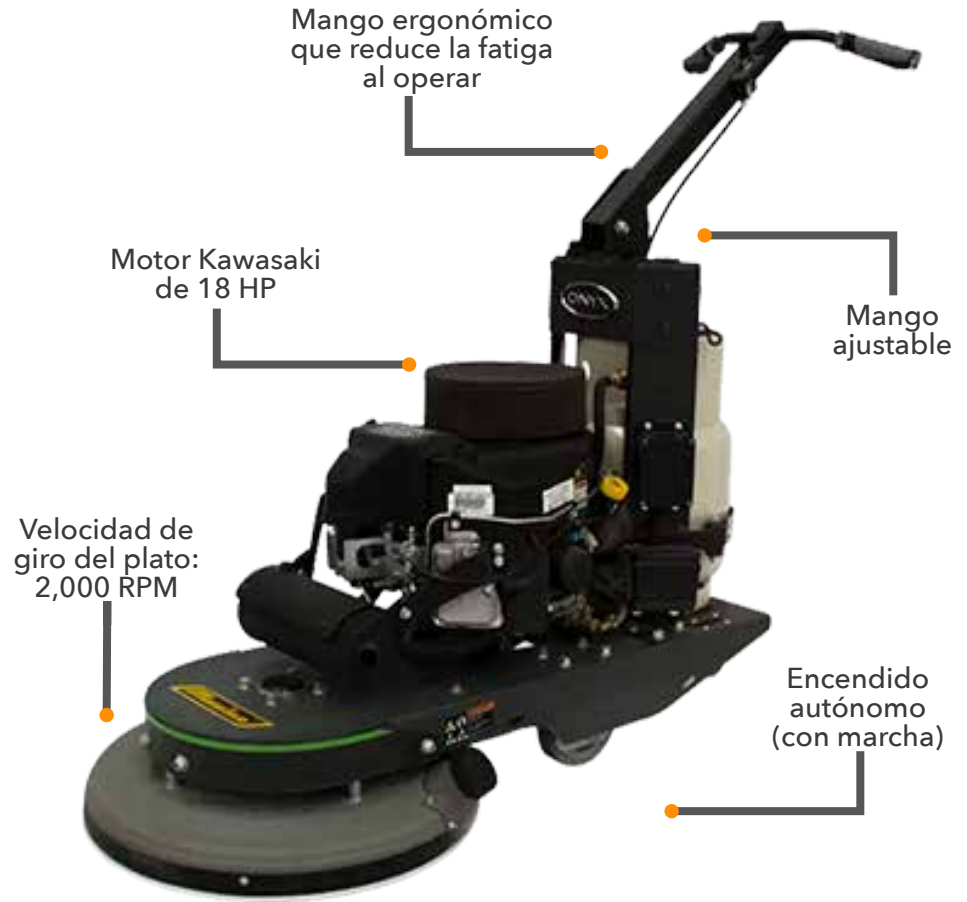

# abrillantadora Propano 21

Nuestra pulidora Propano 21  
abrillanta hasta 1,900 m<sup>2</sup> por hora

Cuenta con encendido automático,  
además de un tanque de gas de 6 Kg con  
seguridad contra sobre llenado y un  
monitor de diagnóstico de  
mantenimientos requeridos y tiempo  
efectivo de uso. Gracias a su cabezal  
flotante se adapta a las ondulaciones del  
piso evitando tallones.

## Es ideal para lavar y pulir:

Centros Comerciales

Naves Industriales

Almacenes

Tiendas  
departamentales  
y de autoservicio

## PRINCIPALES CARACTERISTICAS DE LA PULIDORA PROPANO 21

Potente motor  
Kawasaki de 18 HP

Fabricada con  
materiales resistentes y  
de alta calidad

Productividad  
de 1,900 m<sup>2</sup>  
por hora

Deja tus pisos con un  
brillo tipo wet look

## ESPECIFICACIONES TÉCNICAS

Tipo	Kawasaki V-twin
Potencia	18 HP
Voltaje	N/A
Cilindros	2 (603 cc)
Velocidad del motor	3,500 RPM
Velocidad del disco	2,000 RPM
Productividad	1,900 m <sup>2</sup> /h
Peso neto	125 Kg
Cable de alimentación	N/A
Chasis	53.4 cm (21")
Construcción	Metal
Material	Acero esmaltado
Capacidad del tanque	6 Kg
Medidas	145 x 56 x 84 cm