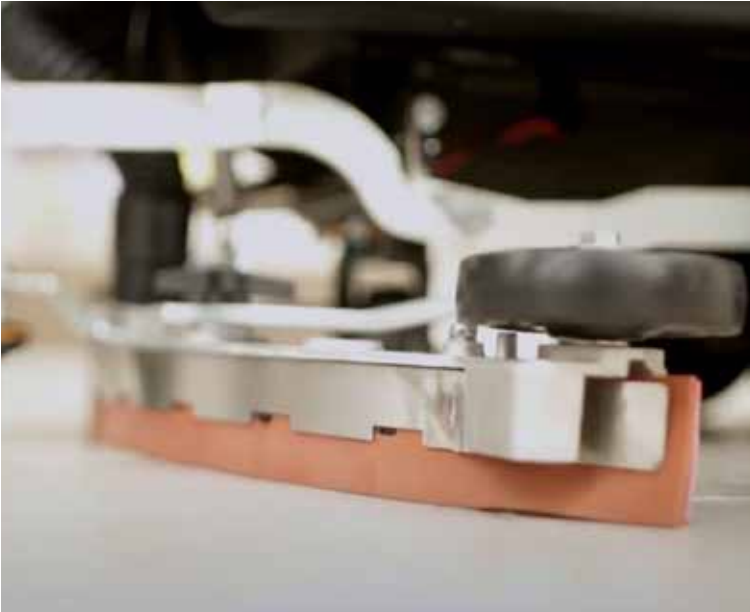

restregadora **M70BT70**

**Nuestra restregadora M70BT70
lava hasta 3,150 m² por hora**

Cuenta con una autonomía por ciclo de 2.5 horas y sin necesidad de cables, dejando los pisos limpios y secos en una pasada. Cuenta también con mandos impermeables, lo que la hace muy fácil de operar permitiendo excelente visibilidad al operador.

Es ideal para lavar en:

Supermercados

Hoteles

Restaurantes

Hospitales

Escuelas

PRINCIPALES VENTAJAS DE LA RESTREGADORA M70BT70

Baterías AGM libres de mantenimiento y cargador a bordo para facilidad de trabajo

Resistente, ágil, ergonómica y muy fácil de operar

Deja los pisos limpios y secos en una pasada

Cambio de cepillos y hules de escurridor sin necesidad de herramientas.

Gran capacidad de 70 litros de agua limpia

Ancho de secado: 78 cm

Mandos impermeables permitiendo excelente visibilidad al operador.

Tracción de 4.5 km/h, con una amplia anchura de limpieza

Ancho de fregado: 70 cm para trabajar con 2 discos de 14"