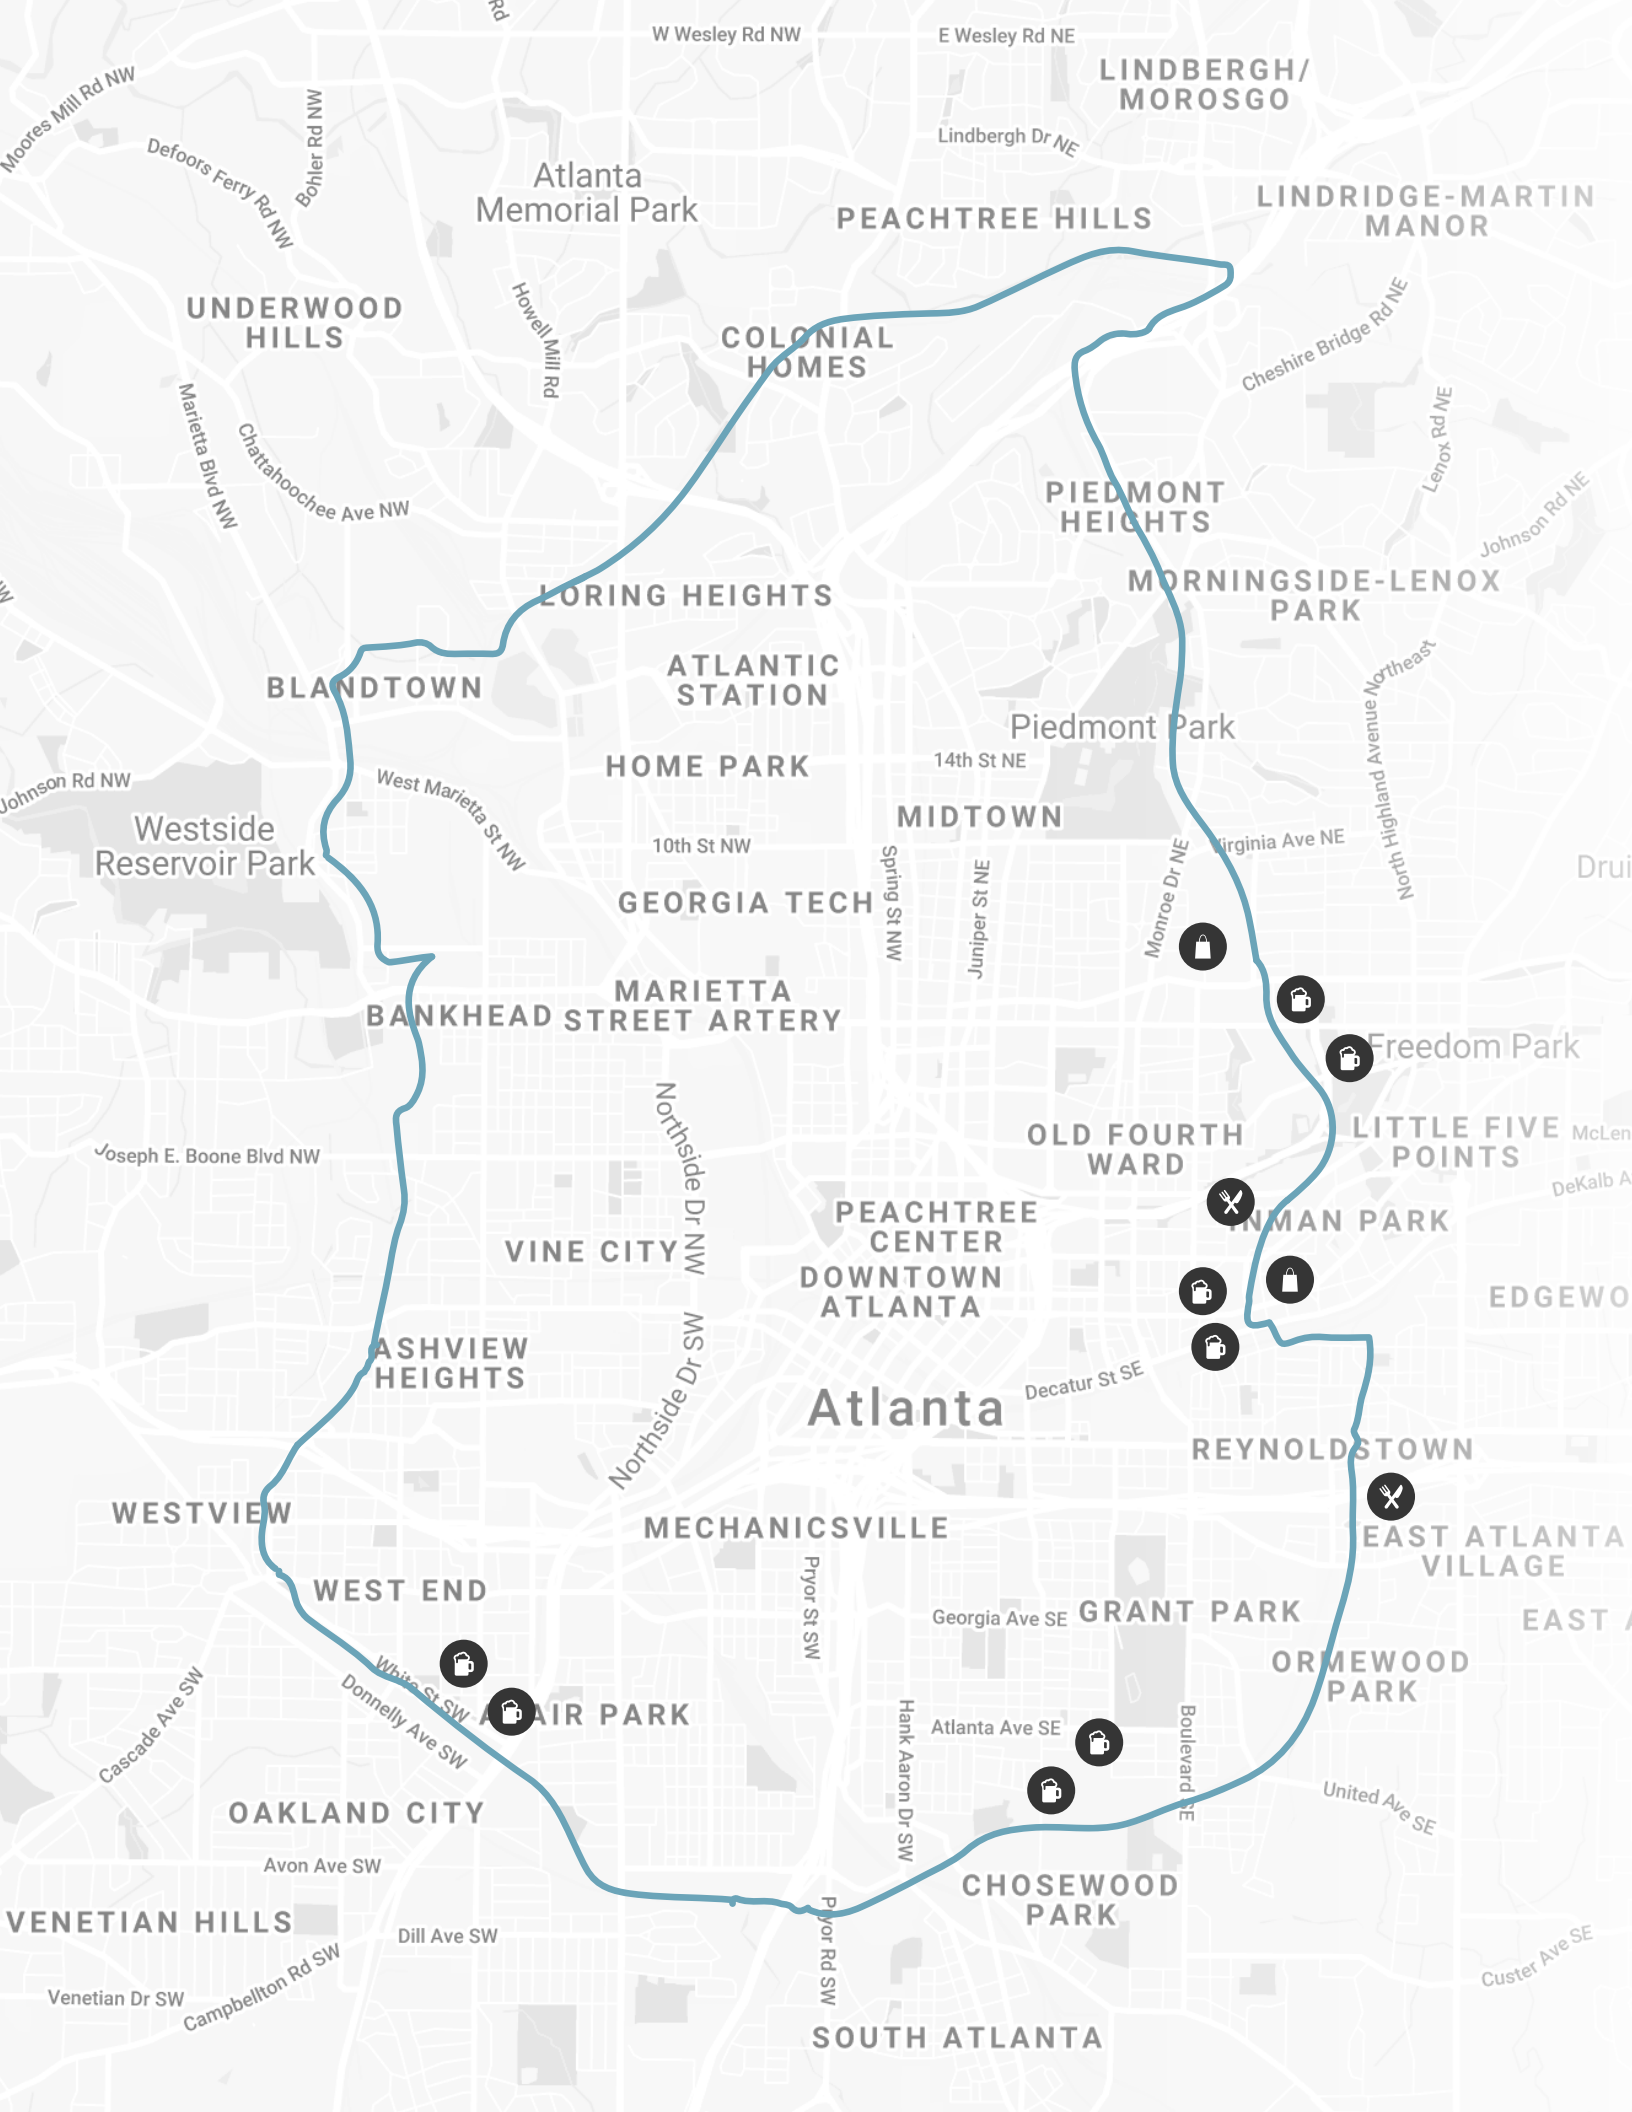

BIKE THE BELTLINE

PONCE CITY MARKET

675 PONCE DE LEON AVE NE
ATLANTA, GA 30308

NEW REALM BREWING

550 SOMERSET TERRACE
NE #101, ATLANTA, GA 3030

KROG STREET MARKET

99 KROG ST NE
ATLANTA, GA 30307

HAWKERS ASIAN STREET FOOD

661 AUBURN AVE NE UNIT
180, ATLANTA, GA 30312

EVENTIDE BREWING

1015 GRANT ST SE
ATLANTA, GA 30315

MONDAY NIGHT GARAGE

933 LEE ST SW, ATLANTA,
GA 30310

KROGER BAR

725 PONCE DE LEON AVE
NE, ATLANTA, GA 30306

LADYBIRD GROVE & MESS HALL

684 JOHN WESLEY DOBBS
AVE NE, ATLANTA, GA 30312

POUR TAPROOM

661 AUBURN AVE NE,
ATLANTA, GA 30312

MUCHACHO

904 MEMORIAL DR SE,
ATLANTA, GA 30316

ELSEWHERE BREWING

1039 GRANT ST SE SUITE
B34, ATLANTA, GA 30315

WILD HEAVEN BREWERY

1010 WHITE ST SW,
ATLANTA, GA 30310