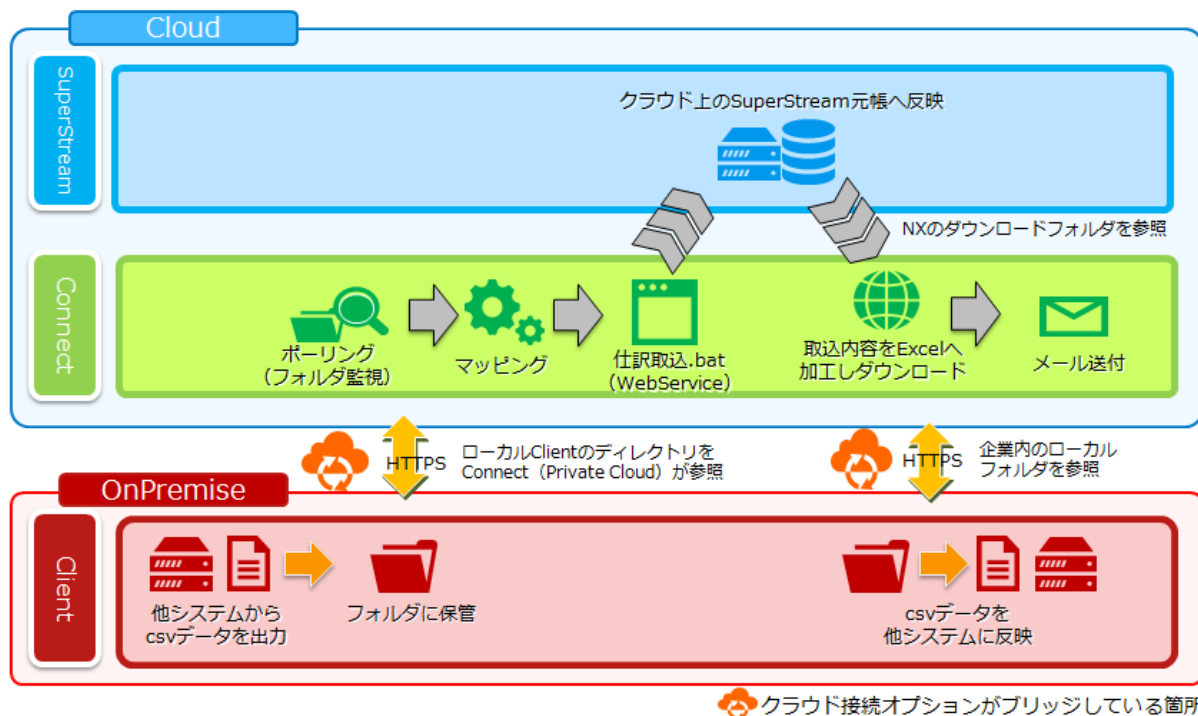

今回提供を開始する「SuperStream-NX クラウド接続オプション」は、SuperStream-NX を始めとするクラウドシステム間またはクラウドシステムとオンプレミスとのシステム間のファイル連携を安全かつ容易に実現するツールです。クラウド接続オプションを利用することで、新たな VPN 導入やファイアウォールの設定を変更することなく、セキュリティが確保された環境でクラウドとのファイル連携を自由に行うことが可能になります。

### ■必要な環境はインターネットのみ

ファイル連携は HTTP/HTTPS ベースで行われるため、インターネット接続環境があるだけでクラウドシステムとのファイル連携を行うことができます。VPN などのコストを要するセキュリティ対策は不要です。

### ■操作、設定も簡単

ユーザーは指定のフォルダにファイルを保存するだけで、クラウドシステムとファイルを連携させることができます。技術的知識が不要なのでユーザーを問わずファイルの自動連携が可能になります。

製品名	価格（税別）	提供開始日
SuperStream-NX クラウド接続オプション	60 万円から	2014 年 12 月 1 日

※クラウド接続オプションは SuperStream-NX システム連携ツールの購入が必要です。

## <SuperStream-NX クラウド接続オプション 機能概要>