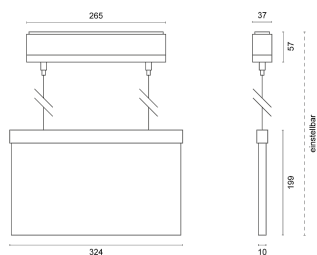

Art.Nr.: SL48U003SL
EAN: 4260374015413

Rettungszeichen

SIGMA

L 48U003SL mit Einzelbatterie

TECHNICAL DRAWING