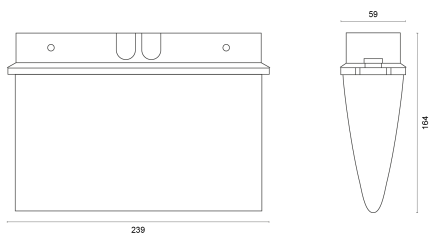

Rettungszeichen

KAPPA

46UT009 für Zentral-/Gruppenbatterie

Art.Nr.: K46UT009
EAN: 4260374015437

TECHNICAL DRAWING