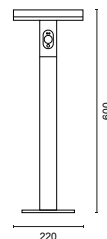

Mandulis SQUARE Wegeleuchte 60

Art.Nr.: PRDX27796
EAN: 4897106860517

LIGHT DISTRIBUTION CURVE

TECHNICAL DRAWING

LIGHT INFORMATION

color temperature	3.000 K
-------------------	---------

color tolerance	< 4 SDCM
-----------------	----------

color rendering index	> 85
-----------------------	------

PROPERTIES

power factor	> 0.50
--------------	--------

ORDER OVERVIEW

Mandulis SQUARE Path
lighting 60

product code	PRDX27796
--------------	-----------

L x W x H / Ø (H2)	220 x 120 x 600 mm
--------------------	--------------------

weight	1,5 kg
--------	--------