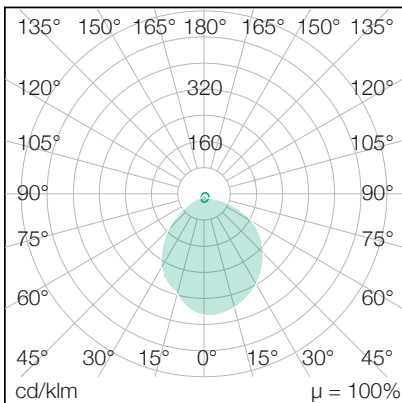

Mandulis SQUARE Wegeleuchte 60

Art.Nr.: PRDX27796
EAN: 4897106860517

LIGHT DISTRIBUTION CURVE

TECHNICAL DRAWING

LIGHT INFORMATION

color temperature	3.000 K
-------------------	---------

color tolerance	< 4 SDCM
-----------------	----------

color rendering index	> 85
-----------------------	------

PROPERTIES

power factor	> 0.50
--------------	--------

ORDER OVERVIEW

Mandulis SQUARE Path
lighting 60

product code	PRDX27796
--------------	-----------

L x W x H / Ø (H2)	220 x 120 x 600 mm
--------------------	--------------------

weight	1,5 kg
--------	--------