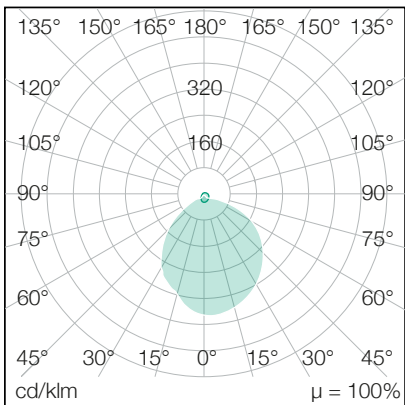

Art.Nr.: PRDX27797
EAN: 4897106860524

Mandulis SQUARE Wegeleuchte 100

LIGHT DISTRIBUTION CURVE

TECHNICAL DRAWING

LIGHT INFORMATION

color temperature	3.000 K
-------------------	---------

color tolerance	< 4 SDCM
-----------------	----------

color rendering index	> 85
-----------------------	------

PROPERTIES

power factor	> 0.50
--------------	--------

ORDER OVERVIEW

Mandulis SQUARE Path
lighting 100

product code	PRDX27797
--------------	-----------

L x W x H / Ø (H2)	220 x 120 x 1000 mm
--------------------	---------------------

weight	1,9 kg
--------	--------