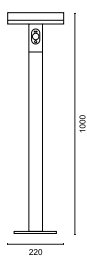

Art.Nr.: PRDX27797
EAN: 4897106860524

Mandulis SQUARE Wegeleuchte 100

LIGHT DISTRIBUTION CURVE

TECHNICAL DRAWING

LIGHT INFORMATION

color temperature	3.000 K
-------------------	---------

color tolerance	< 4 SDCM
-----------------	----------

color rendering index	> 85
-----------------------	------

PROPERTIES

power factor	> 0.50
--------------	--------

ORDER OVERVIEW

Mandulis SQUARE Path
lighting 100

product code	PRDX27797
--------------	-----------

L x W x H / Ø (H2)	220 x 120 x 1000 mm
--------------------	---------------------

weight	1,9 kg
--------	--------