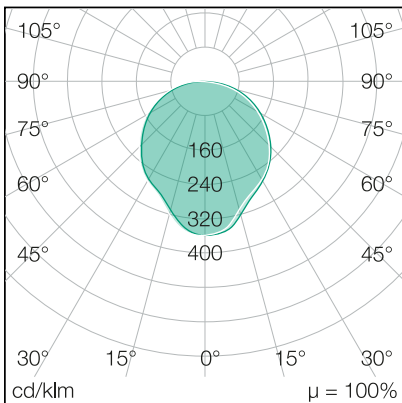

Mandulis CIRCLE Wegeleuchte 60

Art.Nr.: PRDX27794
EAN: 4897106860494

LIGHT DISTRIBUTION CURVE

TECHNICAL DRAWING

LIGHT INFORMATION

color temperature	3.000 K
-------------------	---------

color tolerance	< 4 SDCM
-----------------	----------

color rendering index	> 85
-----------------------	------

PROPERTIES

power factor	> 0.50
--------------	--------

ORDER OVERVIEW

Mandulis CIRCLE Path
lighting 60

product code	PRDX27794
--------------	-----------

L x W x H / Ø (H2)	Ø210 x 600 mm
--------------------	---------------

weight	1,8 kg
--------	--------