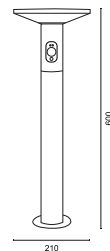

Mandulis CIRCLE Wegeleuchte 60

Art.Nr.: PRDX27794
EAN: 4897106860494

LIGHT DISTRIBUTION CURVE

TECHNICAL DRAWING

LIGHT INFORMATION

color temperature	3.000 K
-------------------	---------

color tolerance	< 4 SDCM
-----------------	----------

color rendering index	> 85
-----------------------	------

PROPERTIES

power factor	> 0.50
--------------	--------

ORDER OVERVIEW

Mandulis CIRCLE Path
lighting 60

product code	PRDX27794
--------------	-----------

L x W x H / Ø (H2)	Ø210 x 600 mm
--------------------	---------------

weight	1,8 kg
--------	--------