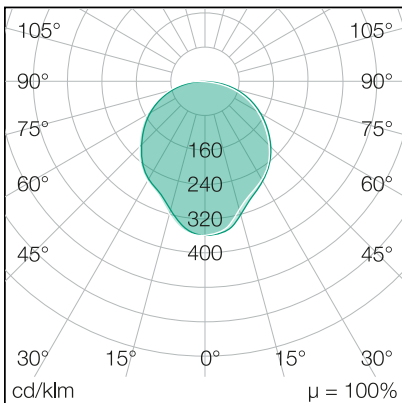

Mandulis CIRCLE Wegeleuchte 100

Art.Nr.: PRDX27795
EAN: 4897106860500

LIGHT DISTRIBUTION CURVE

TECHNICAL DRAWING

LIGHT INFORMATION

color temperature	3.000 K
-------------------	---------

color tolerance	< 4 SDCM
-----------------	----------

color rendering index	> 85
-----------------------	------

PROPERTIES

power factor	> 0.50
--------------	--------

ORDER OVERVIEW

Mandulis CIRCLE Path lighting
100

product code	PRDX27795
--------------	-----------

L x W x H / Ø (H2)	Ø210 x 1000 mm
--------------------	----------------

weight	2,2 kg
--------	--------