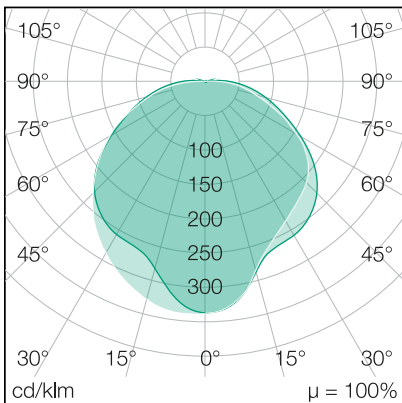

Mandulis CIRCLE

Wandleuchte

Art.Nr.: PRDX27798
EAN: 4897106860531

LIGHT DISTRIBUTION CURVE

TECHNICAL DRAWING

LIGHT INFORMATION

color temperature	3.000 K
-------------------	---------

color tolerance	< 4 SDCM
-----------------	----------

color rendering index	> 85
-----------------------	------

PROPERTIES

power factor	> 0.50
--------------	--------

ORDER OVERVIEW

Mandulis CIRCLE Wall
lighting

product code	PRDX27798
--------------	-----------

L x W x H / Ø (H2)	210 x 245 x 170 mm
--------------------	--------------------

weight	1,5 kg
--------	--------