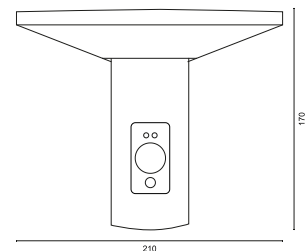

Mandulis CIRCLE

Wandleuchte

Art.Nr.: PRDX27798
EAN: 4897106860531

LIGHT DISTRIBUTION CURVE

TECHNICAL DRAWING

LIGHT INFORMATION

color temperature	3.000 K
-------------------	---------

color tolerance	< 4 SDCM
-----------------	----------

L x W x H / Ø (H2)	210 x 245 x 170 mm
--------------------	--------------------

weight	1,5 kg
--------	--------