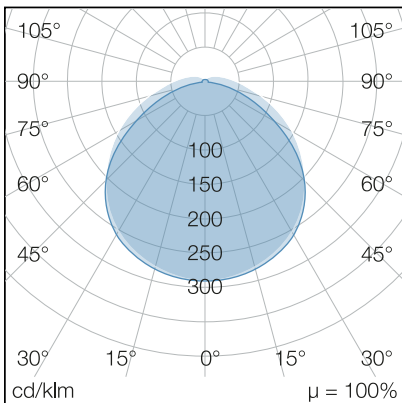

## LIGHT INFORMATION

beam angle	130°
color temperature	4.000   5.000   6.500 K
color tolerance	< 5 SDCM
color rendering index	> 83

## PROPERTIES

through-wiring	3 x 1,5 mm <sup>2</sup>
connection	Terminal: 3-pole max. 2,5 mm <sup>2</sup>
power factor	> 0.95
module per circuit breaker B10A	65
module per circuit breaker B16A	104
module per circuit breaker C10A	65
module per circuit breaker C16A	104
switching cycles	> 500.000
voltage range AC	220 – 240 V AC, 50/60 Hz
voltage range DC	176 - 276 V DC

## DIMENSION

L x W x H / Ø (H2)	1.500 x Ø 48 (80) mm
weight	1,0 kg