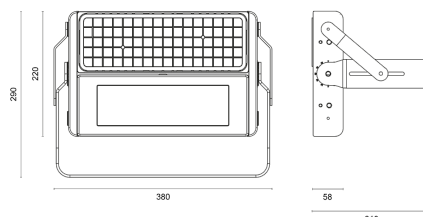

# IndustryLUX FLAT NEO

78 | 90 x 90°

Art.Nr.: 445007900029  
EAN: 4260374015154

LIGHT DISTRIBUTION CURVE

TECHNICAL DRAWING

## DIMENSION

L x W x H / Ø (H2)	381 x 218 (289) x 58 (208) mm
weight	5,1 kg