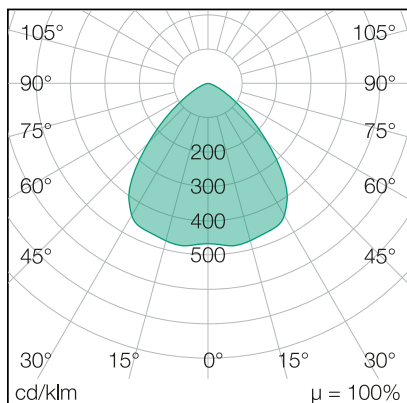

# IndustryLUX FLAT NEO

78 | 90 x 90°

Art.Nr.: 445007900029  
EAN: 4260374015154

LIGHT DISTRIBUTION CURVE

TECHNICAL DRAWING

## LIGHT INFORMATION

beam angle	90 x 90°
color temperature	5.000 K
color tolerance	< 5 SDCM
color rendering index	< 80

## PROPERTIES

through-wiring	No
connection	Plug: 3-pole max. 2,5 mm <sup>2</sup>
power factor	> 0.95
module per circuit breaker B10A	3
module per circuit breaker B16A	5
module per circuit breaker C10A	5
module per circuit breaker C16A	9
switching cycles	> 500.000
voltage range AC	100 – 240 V AC, 50/60 Hz

## DIMENSION

L x W x H / Ø (H2)	381 x 218 (289) x 58 (208) mm
weight	5,1 kg