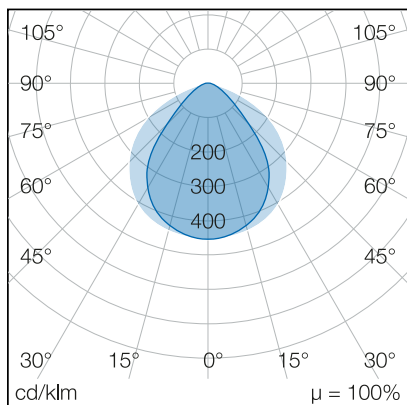

# ClickLUX ROCKET

90EM, mit Einzelbatterie 3h

LIGHT DISTRIBUTION CURVE

TECHNICAL DRAWING

## LIGHT INFORMATION

beam angle	90°
color temperature	4.000   5.000   6.500 K
color tolerance	< 5 SDCM
color rendering index	> 83

## PROPERTIES

through-wiring	6 x 1,5 mm <sup>2</sup> + 1 x 2,5 mm <sup>2</sup>
connection	Plug: 7-pole max. 2,5 mm <sup>2</sup>
power factor	> 0.95
switching cycles	> 500.000
voltage range AC	220 – 240 V AC, 50/60 Hz

## DIMENSION

L x W x H / Ø (H2)	2.000 x 67 x 47 (84) mm
weight	3,3 kg