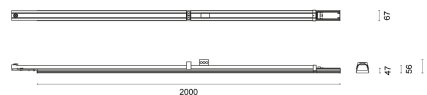

# ClickLUX ROCKET

90EM, mit Einzelbatterie 3h

LIGHT DISTRIBUTION CURVE

TECHNICAL DRAWING

## DIMENSION

L x W x H / Ø (H2)	2.000 x 67 x 47 (84) mm
weight	3,3 kg