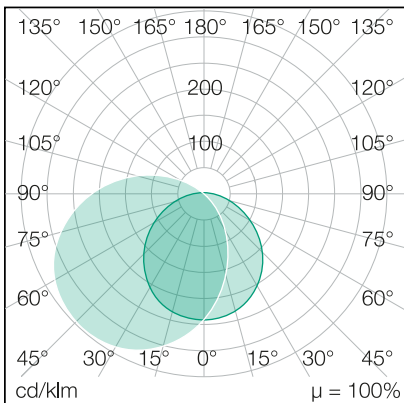

Amatera  
**SHIFT**  
Wegeleuchte 60

Art.Nr.: PRDX27800  
EAN: 4897106860555

**LIGHT DISTRIBUTION CURVE**

**TECHNICAL DRAWING**

## LIGHT INFORMATION

color temperature	3.000 K
-------------------	---------

color tolerance	< 4 SDCM
-----------------	----------

color rendering index	> 85
-----------------------	------

## PERFORMANCE

system performance	3,5 W
--------------------	-------

luminous flux	260 lm
---------------	--------

## DIMENSION

L x W x H / Ø (H2)	199 x 187 x 600 mm
--------------------	--------------------

weight	3,0 kg
--------	--------