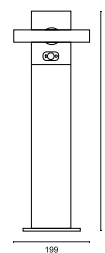

Amatera  
**SHIFT**  
Wegeleuchte 60

Art.Nr.: PRDX27800  
EAN: 4897106860555

**LIGHT DISTRIBUTION CURVE**

**TECHNICAL DRAWING**

## DIMENSION

L x W x H / Ø (H2)	199 x 187 x 600 mm
--------------------	--------------------

weight	3,0 kg
--------	--------