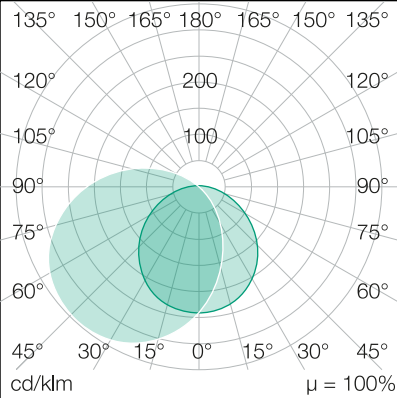

Art.Nr.: PRDX27801
EAN: 4897106860562

Amatera SHIFT Wegeleuchte 100

LIGHT DISTRIBUTION CURVE

TECHNICAL DRAWING

LIGHT INFORMATION

color temperature	3.000 K
-------------------	---------

color tolerance	< 4 SDCM
-----------------	----------

color rendering index	> 85
-----------------------	------

PROPERTIES

power factor	> 0.50
--------------	--------

ORDER OVERVIEW

Amatera SHIFT Path lighting
100

product code	PRDX27801
--------------	-----------

L x W x H / Ø (H2)	199 x 187 x 1000 mm
--------------------	---------------------

weight	3,8 kg
--------	--------