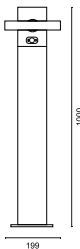

Art.Nr.: PRDX27801
EAN: 4897106860562

Amatera SHIFT Wegeleuchte 100

LIGHT DISTRIBUTION CURVE

TECHNICAL DRAWING

LIGHT INFORMATION

color temperature	3.000 K
-------------------	---------

color tolerance	< 4 SDCM
-----------------	----------

color rendering index	> 85
-----------------------	------

PROPERTIES

power factor	> 0.50
--------------	--------

ORDER OVERVIEW

Amatera SHIFT Path lighting
100

product code	PRDX27801
--------------	-----------

L x W x H / Ø (H2)	199 x 187 x 1000 mm
--------------------	---------------------

weight	3,8 kg
--------	--------