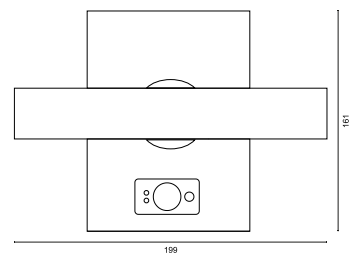

Amatera SHIFT Wandleuchte

Art.Nr.: PRDX27802
EAN: 4897106860579

LIGHT DISTRIBUTION CURVE

TECHNICAL DRAWING

LIGHT INFORMATION

color temperature	3.000 K
-------------------	---------

color tolerance	< 4 SDCM
-----------------	----------

color rendering index	> 85
-----------------------	------

PROPERTIES

power factor	> 0.50
--------------	--------

ORDER OVERVIEW

Amatera SHIFT Wall
lighting

product code	PRDX27802
--------------	-----------

L x W x H / Ø (H2)	199 x 171 x 161 mm
--------------------	--------------------

weight	1,6 kg
--------	--------