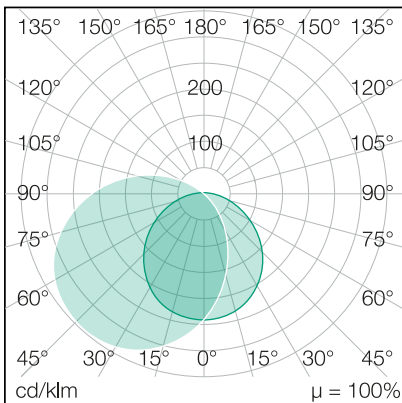

Amatera SHIFT Wandleuchte

Art.Nr.: PRDX27802
EAN: 4897106860579

LIGHT DISTRIBUTION CURVE

TECHNICAL DRAWING

LIGHT INFORMATION

color temperature	3.000 K
-------------------	---------

color tolerance	< 4 SDCM
-----------------	----------

color rendering index	> 85
-----------------------	------

PROPERTIES

power factor	> 0.50
--------------	--------

ORDER OVERVIEW

Amatera SHIFT Wall
lighting

product code	PRDX27802
--------------	-----------

L x W x H / Ø (H2)	199 x 171 x 161 mm
--------------------	--------------------

weight	1,6 kg
--------	--------