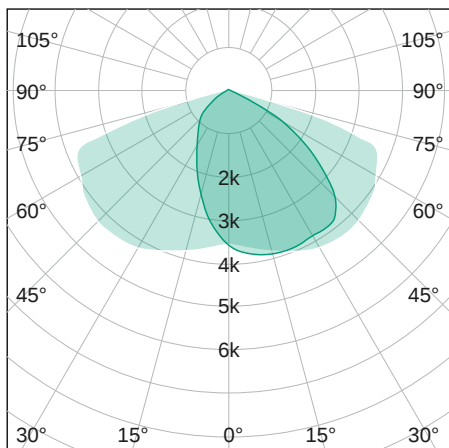

RoadLUX

PRO

LICHTVERTEILUNGSKURVE

TECHNISCHE ZEICHNUNG

LICHTTECHNIK

Abstrahlwinkel	75 x 150°
Farbtemperatur	4.000 K
Farbtoleranz	< 5 SDCM
Farbwiedergabeindex	> 70

EIGENSCHAFTEN

Durchgangsverdrahtung	Nein
Anschluss	Klemme max. 3 x 2,5 mm ²
Modul per LSS* B10A	23
Modul per LSS* B16A	36
Modul per LSS* C10A	23
Modul per LSS* C16A	36
Schaltzyklen	> 500.000
Spannungsbereich AC	200 – 240 V AC, 50/60 Hz

BESTELLÜBERSICHT

RoadLUX PRO 89 75 x 150°	
Artikelnummer	497540090121
EAN-Code	4260374016625

ZUBEHÖR

Mastadapter für RoadLUX pro
Mastadapter für RoadLUX pro
Wandausleger für RoadLUX PRO
Wandausleger mit Eckbefestigung für RoadLUX PRO
Mastaufsatz, 2-fach, für RoadLUX PRO

MATERIAL

Abdeckung	Klar
Material (Abdeckung)	Glas
Material (Gehäuse)	Aluminium
Gehäusefarbe	Grau

LIEFERUMFANG

Mastreduzierung für 42 mm; Schrauben

ABMESSUNG

L x B x H / Ø (H2)	533 (679) x 283 x 117 (160) mm
Gewicht	6,2 kg