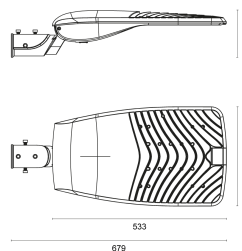

Art.Nr.: 497540090121
EAN: 4260374016625

RoadLUX PRO

89 | 75 x 150°

LICHTVERTEILUNGSKURVE

TECHNISCHE ZEICHNUNG

LICHTTECHNIK

Leuchtenlichtstrom	11.700 lm
Abstrahlwinkel	75 x 150°
Farbtemperatur	4.000 K
Farbtoleranz	< 5 SDCM
Farbwiedergabeindex	> 70

ELEKTRISCHE EIGENSCHAFTEN

Systemleistung	89 W
Lichtausbeute	131 lm/W
Durchgangsverdrahtung	nein
Anschluss	Klemme: 3-polig, max. 2,5 mm ²
Modul per LSS* B10A	23
Modul per LSS* B16A	36
Modul per LSS* C10A	23
Modul per LSS* C16A	36
Schaltzyklen	> 500.000
Spannungsbereich AC	200 - 240 V AC, 50/60 Hz
Dimmbar	nein

MATERIAL

Abdeckung	klar
Material (Abdeckung)	Glas
Material (Gehäuse)	Aluminium
Gehäusefarbe	grau

ABMESSUNG

L x B x H / Ø (H2)	533 (679) x 283 x 117 (160) mm
Gewicht	6,2 kg

LIEFERUMFANG

Mastreduzierung für 42 mm; Schrauben