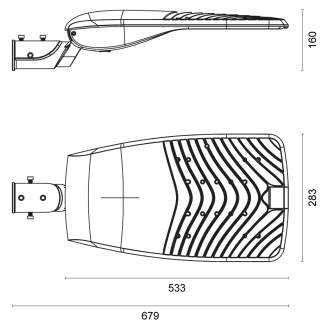

RoadLUX

PRO

LICHTVERTEILUNGSKURVE

TECHNISCHE ZEICHNUNG

LICHTTECHNIK

Abstrahlwinkel	75 x 150°
Farbtemperatur	4.000 K
Farbtoleranz	< 5 SDCM
Farbwiedergabeindex	> 70

EIGENSCHAFTEN

Durchgangsverdrahtung	Nein
Anschluss	Klemme max. 3 x 2,5 mm ²
Modul per LSS* B10A	23
Modul per LSS* B16A	36
Modul per LSS* C10A	23
Modul per LSS* C16A	36
Schaltzyklen	> 500.000
Spannungsbereich AC	200 – 240 V AC, 50/60 Hz

BESTELLÜBERSICHT

RoadLUX PRO 89 75 x 150°	
Artikelnummer	497540090121
EAN-Code	4260374016625

ZUBEHÖR

Mastadapter für RoadLUX pro
Mastadapter für RoadLUX pro
Wandausleger für RoadLUX PRO
Wandausleger mit Eckbefestigung für RoadLUX PRO
Mastaufsatz, 2-fach, für RoadLUX PRO

MATERIAL

Abdeckung	Klar
Material (Abdeckung)	Glas
Material (Gehäuse)	Aluminium
Gehäusefarbe	Grau

LIEFERUMFANG

Mastreduzierung für 42 mm; Schrauben

ABMESSUNG

L x B x H / Ø (H2)	533 (679) x 283 x 117 (160) mm
Gewicht	6,2 kg