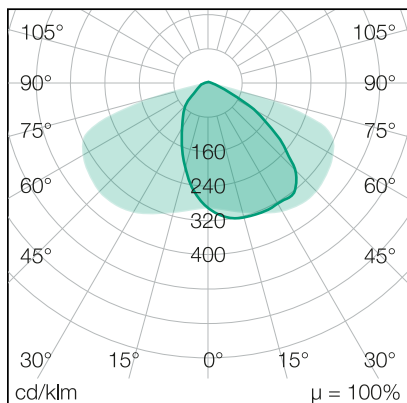

Art.Nr.: 497540090121
EAN: 4260374016625

RoadLUX PRO

89 | 75 x 150°

LICHTVERTEILUNGSKURVE

TECHNISCHE ZEICHNUNG

LICHTTECHNIK

Leuchtenlichtstrom	11.700 lm
Abstrahlwinkel	75 x 150°
Farbtemperatur	4.000 K
Farbtoleranz	< 5 SDCM
Farbwiedergabeindex	> 70

ELEKTRISCHE EIGENSCHAFTEN

Systemleistung	89 W
Lichtausbeute	131 lm/W
Durchgangsverdrahtung	nein
Anschluss	Klemme: 3-polig, max. 2,5 mm ²
Modul per LSS* B10A	23
Modul per LSS* B16A	36
Modul per LSS* C10A	23
Modul per LSS* C16A	36
Schaltzyklen	> 500.000
Spannungsbereich AC	200 - 240 V AC, 50/60 Hz
Dimmbar	nein

MATERIAL

Abdeckung	klar
Material (Abdeckung)	Glas
Material (Gehäuse)	Aluminium
Gehäusefarbe	grau

ABMESSUNG

L x B x H / Ø (H2)	533 (679) x 283 x 117 (160) mm
Gewicht	6,2 kg

LIEFERUMFANG

Mastreduzierung für 42 mm; Schrauben