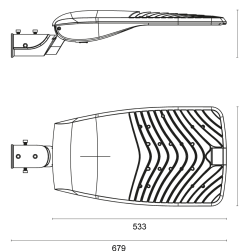

# RoadLUX PRO

89 | 60 x 150°

## TECHNISCHE ZEICHNUNG

## ABMESSUNG

L x B x H / Ø (H2)	533 (679) x 283 x 117 (160) mm
Gewicht	6,2 kg