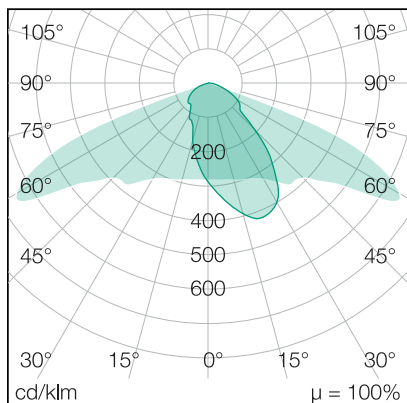

## LICHTVERTEILUNGSKURVE

## LICHTTECHNIK

Leuchtenlichtstrom	11.700 lm
Abstrahlwinkel	60 x 150°
Farbtemperatur	4.000 K
Farbtoleranz	< 5 SDCM
Farbwiedergabeindex	> 70