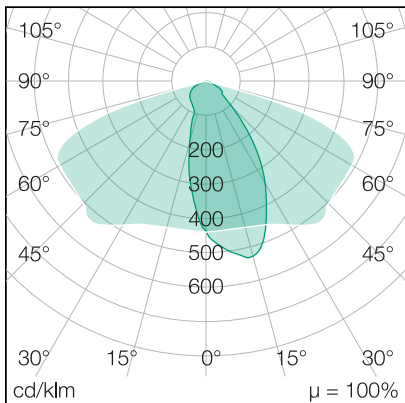

Art.Nr.: 495040090120  
EAN: 4260374016618

RoadLUX

PRO

89 | 50 x 150°

LICHTVERTEILUNGSKURVE

TECHNISCHE ZEICHNUNG

## LICHTTECHNIK

Leuchtenlichtstrom	11.600 lm
Abstrahlwinkel	50 x 150°
Farbtemperatur	4.000 K
Farbtoleranz	< 5 SDCM
Farbwiedergabeindex	> 70

## ELEKTRISCHE EIGENSCHAFTEN

Systemleistung	89 W
Lichtausbeute	130 lm/W
Durchgangsverdrahtung	nein
Anschluss	Klemme: 3-polig, max. 2,5 mm <sup>2</sup>
Modul per LSS* B10A	23
Modul per LSS* B16A	36
Modul per LSS* C10A	23
Modul per LSS* C16A	36
Schaltzyklen	> 500.000
Spannungsbereich AC	200 - 240 V AC, 50/60 Hz
Dimmbar	nein

## ABMESSUNG

L x B x H / Ø (H2)	533 (679) x 283 x 117 (160) mm
Gewicht	6,2 kg