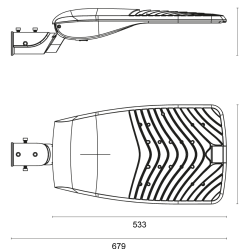

Art.Nr.: 495040090120  
EAN: 4260374016618

RoadLUX

PRO

89 | 50 x 150°

LICHTVERTEILUNGSKURVE

TECHNISCHE ZEICHNUNG

## ELEKTRISCHE EIGENSCHAFTEN

Systemleistung	89 W
Lichtausbeute	130 lm/W
Durchgangsverdrahtung	nein
Anschluss	Klemme: 3-polig, max. 2,5 mm <sup>2</sup>
Modul per LSS* B10A	23
Modul per LSS* B16A	36
Modul per LSS* C10A	23
Modul per LSS* C16A	36
Schaltzyklen	> 500.000
Spannungsbereich AC	200 - 240 V AC, 50/60 Hz
Dimmbar	nein

## ABMESSUNG

L x B x H / Ø (H2)	533 (679) x 283 x 117 (160) mm
Gewicht	6,2 kg

## LIEFERUMFANG

Mastreduzierung für 42 mm; Schrauben