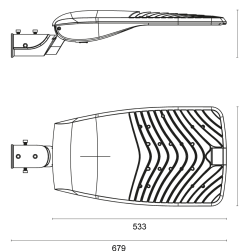

Art.Nr.: 494540090119
EAN: 4260374016601

RoadLUX PRO

89 | 45 x 150°

LICHTVERTEILUNGSKURVE

TECHNISCHE ZEICHNUNG

LICHTTECHNIK

Leuchtenlichtstrom	11.750 lm
Abstrahlwinkel	45 x 150°
Farbtemperatur	4.000 K
Farbtoleranz	< 5 SDCM
Farbwiedergabeindex	> 70

ELEKTRISCHE EIGENSCHAFTEN

Systemleistung	89 W
Lichtausbeute	132 lm/W
Durchgangsverdrahtung	nein
Anschluss	Klemme: 3-polig, max. 2,5 mm ²
Modul per LSS* B10A	23
Modul per LSS* B16A	36
Modul per LSS* C10A	23
Modul per LSS* C16A	36
Schaltzyklen	> 500.000
Spannungsbereich AC	200 - 240 V AC, 50/60 Hz
Dimmbar	nein

MATERIAL

Abdeckung	klar
Material (Abdeckung)	Glas
Material (Gehäuse)	Aluminium
Gehäusefarbe	grau

ABMESSUNG

L x B x H / Ø (H2)	533 (679) x 283 x 117 (160) mm
Gewicht	6,2 kg

LIEFERUMFANG

Mastreduzierung für 42 mm; Schrauben