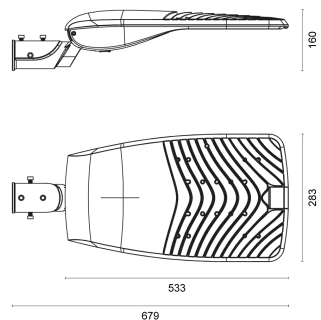

TECHNISCHE ZEICHNUNG