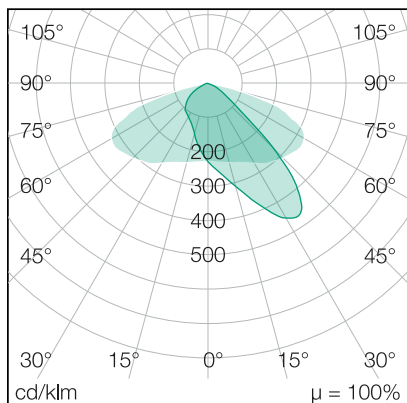

Art.Nr.: 494540090119
EAN: 4260374016601

RoadLUX PRO

89 | 45 x 150°

LICHTVERTEILUNGSKURVE

TECHNISCHE ZEICHNUNG

LICHTTECHNIK

Leuchtenlichtstrom	11.750 lm
Abstrahlwinkel	45 x 150°
Farbtemperatur	4.000 K
Farbtoleranz	< 5 SDCM
Farbwiedergabeindex	> 70

ELEKTRISCHE EIGENSCHAFTEN

Systemleistung	89 W
Lichtausbeute	132 lm/W
Durchgangsverdrahtung	nein
Anschluss	Klemme: 3-polig, max. 2,5 mm ²
Modul per LSS* B10A	23
Modul per LSS* B16A	36
Modul per LSS* C10A	23
Modul per LSS* C16A	36
Schaltzyklen	> 500.000
Spannungsbereich AC	200 - 240 V AC, 50/60 Hz
Dimmbar	nein

MATERIAL

Abdeckung	klar
Material (Abdeckung)	Glas
Material (Gehäuse)	Aluminium
Gehäusefarbe	grau

ABMESSUNG

L x B x H / Ø (H2)	533 (679) x 283 x 117 (160) mm
Gewicht	6,2 kg

LIEFERUMFANG

Mastreduzierung für 42 mm; Schrauben