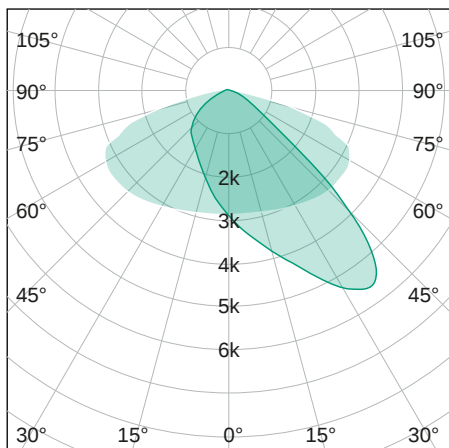

## LICHTVERTEILUNGSKURVE

## LICHTTECHNIK

Abstrahlwinkel	45 x 150°
Farbtemperatur	4.000 K
Farbtoleranz	< 5 SDCM
Farbwiedergabeindex	> 70

## LEISTUNG

Lichtausbeute	132 lm/W
Systemleistung	89 W
Leuchtenlichtstrom	11.750 lm
Dimmbar	Nein

## ABMESSUNG

L x B x H / Ø (H2)	533 (679) x 283 x 117 (160) mm
Gewicht	6,2 kg