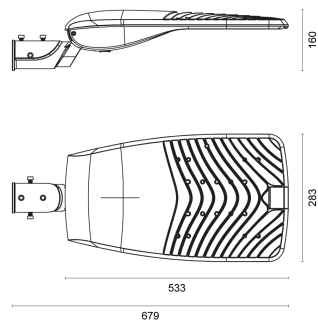

TECHNISCHE ZEICHNUNG