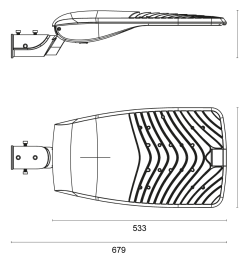

Art.Nr.: 497540490117
EAN: 4260374016588

RoadLUX PRO

49 | 75 x 150°

LICHTVERTEILUNGSKURVE

TECHNISCHE ZEICHNUNG

LICHTTECHNIK

Leuchtenlichtstrom	6.400 lm
Abstrahlwinkel	75 x 150°
Farbtemperatur	4.000 K
Farbtoleranz	< 5 SDCM
Farbwiedergabeindex	> 70

ELEKTRISCHE EIGENSCHAFTEN

Systemleistung	49 W
Lichtausbeute	131 lm/W
Durchgangsverdrahtung	nein
Anschluss	Klemme: 3-polig, max. 2,5 mm ²
Modul per LSS* B10A	40
Modul per LSS* B16A	64
Modul per LSS* C10A	40
Modul per LSS* C16A	64
Schaltzyklen	> 500.000
Spannungsbereich AC	200 - 240 V AC, 50/60 Hz
Dimmbar	nein

MATERIAL

Abdeckung	klar
Material (Abdeckung)	Glas
Material (Gehäuse)	Aluminium
Gehäusefarbe	grau

ABMESSUNG

L x B x H / Ø (H2)	533 (679) x 283 x 117 (160) mm
Gewicht	5,9 kg

LIEFERUMFANG

Mastreduzierung für 42 mm; Schrauben