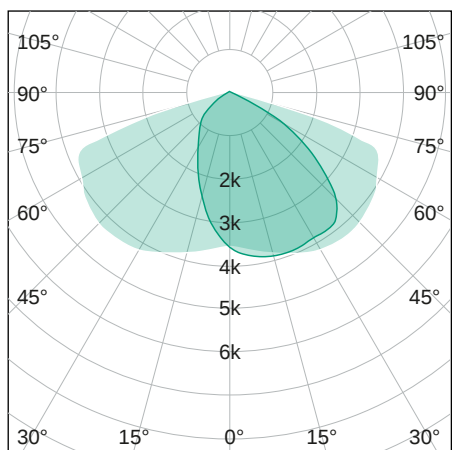

## LICHTVERTEILUNGSKURVE

## LICHTTECHNIK

Abstrahlwinkel	75 x 150°
Farbtemperatur	4.000 K
Farbtoleranz	< 5 SDCM
Farbwiedergabeindex	> 70

## LEISTUNG

Lichtausbeute	131 lm/W
Systemleistung	49 W
Leuchtenlichtstrom	6.400 lm
Dimmbar	Nein

## ABMESSUNG

L x B x H / Ø (H2)	533 (679) x 283 x 117 (160) mm
Gewicht	5,9 kg