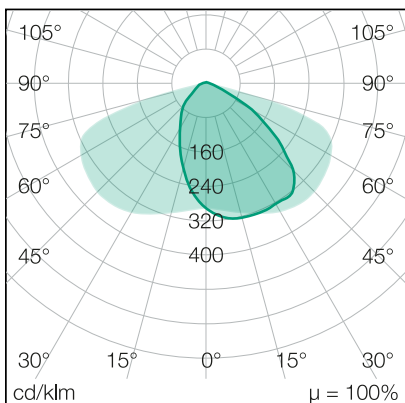

Art.Nr.: 497540490117
EAN: 4260374016588

RoadLUX PRO

49 | 75 x 150°

LICHTVERTEILUNGSKURVE

TECHNISCHE ZEICHNUNG

LICHTTECHNIK

Leuchtenlichtstrom	6.400 lm
Abstrahlwinkel	75 x 150°
Farbtemperatur	4.000 K
Farbtoleranz	< 5 SDCM
Farbwiedergabeindex	> 70

ELEKTRISCHE EIGENSCHAFTEN

Systemleistung	49 W
Lichtausbeute	131 lm/W
Durchgangsverdrahtung	nein
Anschluss	Klemme: 3-polig, max. 2,5 mm ²
Modul per LSS* B10A	40
Modul per LSS* B16A	64
Modul per LSS* C10A	40
Modul per LSS* C16A	64
Schaltzyklen	> 500.000
Spannungsbereich AC	200 - 240 V AC, 50/60 Hz
Dimmbar	nein

MATERIAL

Abdeckung	klar
Material (Abdeckung)	Glas
Material (Gehäuse)	Aluminium
Gehäusefarbe	grau

ABMESSUNG

L x B x H / Ø (H2)	533 (679) x 283 x 117 (160) mm
Gewicht	5,9 kg

LIEFERUMFANG

Mastreduzierung für 42 mm; Schrauben