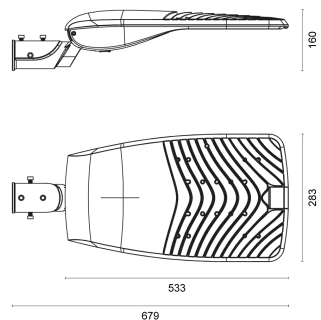

RoadLUX

PRO

LICHTVERTEILUNGSKURVE

TECHNISCHE ZEICHNUNG

LICHTTECHNIK

Abstrahlwinkel	60 x 150°
Farbtemperatur	4.000 K
Farbtoleranz	< 5 SDCM
Farbwiedergabeindex	> 70

EIGENSCHAFTEN

Durchgangsverdrahtung	Nein
Anschluss	Klemme max. 3 x 2,5 mm ²
Modul per LSS* B10A	40
Modul per LSS* B16A	64
Modul per LSS* C10A	40
Modul per LSS* C16A	64
Schaltzyklen	> 500.000
Spannungsbereich AC	200 – 240 V AC, 50/60 Hz

BESTELLÜBERSICHT

RoadLUX PRO 49 60 x 150°	
Artikelnummer	496040490118
EAN-Code	4260374016595

ZUBEHÖR

Mastadapter für RoadLUX pro
Mastadapter für RoadLUX pro
Wandausleger für RoadLUX PRO
Wandausleger mit Eckbefestigung für RoadLUX PRO
Mastaufsatz, 2-fach, für RoadLUX PRO

MATERIAL

Abdeckung	Klar
Material (Abdeckung)	Glas
Material (Gehäuse)	Aluminium
Gehäusefarbe	Grau

LIEFERUMFANG

Mastreduzierung für 42 mm; Schrauben

ABMESSUNG

L x B x H / Ø (H2)	533 (679) x 283 x 117 (160) mm
Gewicht	5,9 kg