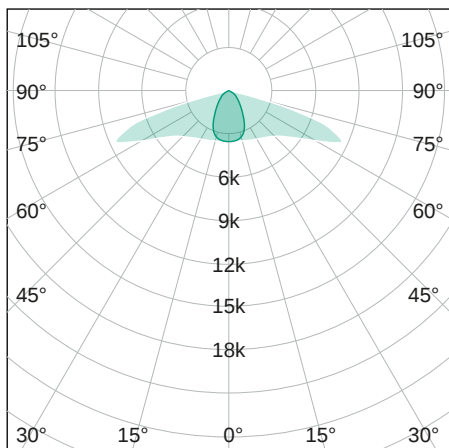

RoadLUX

PRO

LICHTVERTEILUNGSKURVE

TECHNISCHE ZEICHNUNG

LICHTTECHNIK

Abstrahlwinkel	60 x 150°
Farbtemperatur	4.000 K
Farbtoleranz	< 5 SDCM
Farbwiedergabeindex	> 70

EIGENSCHAFTEN

Durchgangsverdrahtung	Nein
Anschluss	Klemme max. 3 x 2,5 mm ²
Modul per LSS* B10A	40
Modul per LSS* B16A	64
Modul per LSS* C10A	40
Modul per LSS* C16A	64
Schaltzyklen	> 500.000
Spannungsbereich AC	200 – 240 V AC, 50/60 Hz

BESTELLÜBERSICHT

RoadLUX PRO 49 60 x 150°	
Artikelnummer	496040490118
EAN-Code	4260374016595

ZUBEHÖR

Mastadapter für RoadLUX pro
Mastadapter für RoadLUX pro
Wandausleger für RoadLUX PRO
Wandausleger mit Eckbefestigung für RoadLUX PRO
Mastaufsatz, 2-fach, für RoadLUX PRO

MATERIAL

Abdeckung	Klar
Material (Abdeckung)	Glas
Material (Gehäuse)	Aluminium
Gehäusefarbe	Grau

LIEFERUMFANG

Mastreduzierung für 42 mm; Schrauben

ABMESSUNG

L x B x H / Ø (H2)	533 (679) x 283 x 117 (160) mm
Gewicht	5,9 kg