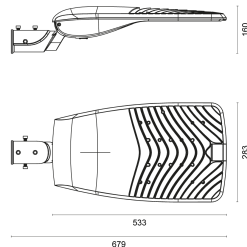

Art.Nr.: 496040490118  
EAN: 4260374016595

RoadLUX

PRO

49 | 60 x 150°

LICHTVERTEILUNGSKURVE

TECHNISCHE ZEICHNUNG

## ELEKTRISCHE EIGENSCHAFTEN

Systemleistung	49 W
Lichtausbeute	130 lm/W
Durchgangsverdrahtung	nein
Anschluss	Klemme: 3-polig, max. 2,5 mm <sup>2</sup>
Modul per LSS* B10A	40
Modul per LSS* B16A	64
Modul per LSS* C10A	40
Modul per LSS* C16A	64
Schaltzyklen	> 500.000
Spannungsbereich AC	200 - 240 V AC, 50/60 Hz
Dimmbar	nein

## ABMESSUNG

L x B x H / Ø (H2)	533 (679) x 283 x 117 (160) mm
Gewicht	5,9 kg

## LIEFERUMFANG

Mastreduzierung für 42 mm; Schrauben