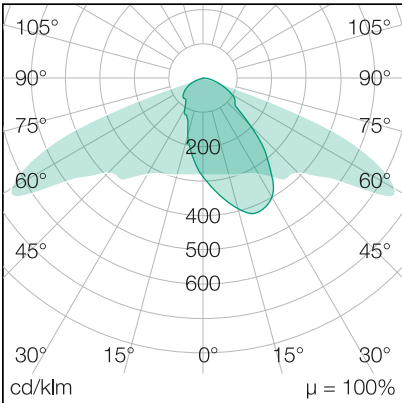

Art.Nr.: 496040490118  
EAN: 4260374016595

RoadLUX

PRO

49 | 60 x 150°

LICHTVERTEILUNGSKURVE

TECHNISCHE ZEICHNUNG

## LICHTTECHNIK

Leuchtenlichtstrom	6.350 lm
Abstrahlwinkel	60 x 150°
Farbtemperatur	4.000 K
Farbtoleranz	< 5 SDCM
Farbwiedergabeindex	> 70

## ABMESSUNG

L x B x H / Ø (H2)	533 (679) x 283 x 117 (160) mm
Gewicht	5,9 kg