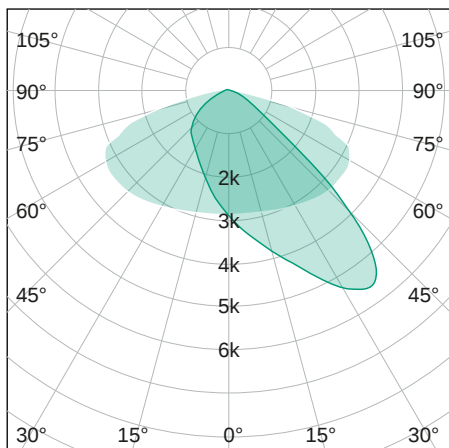

RoadLUX

PRO

LICHTVERTEILUNGSKURVE

TECHNISCHE ZEICHNUNG

LICHTTECHNIK

Abstrahlwinkel	45 x 150°
Farbtemperatur	4.000 K
Farbtoleranz	< 5 SDCM
Farbwiedergabeindex	> 70

EIGENSCHAFTEN

Durchgangsverdrahtung	Nein
Anschluss	Klemme max. 3 x 2,5 mm ²
Modul per LSS* B10A	40
Modul per LSS* B16A	64
Modul per LSS* C10A	40
Modul per LSS* C16A	64
Schaltzyklen	> 500.000
Spannungsbereich AC	200 – 240 V AC, 50/60 Hz

MATERIAL

Abdeckung	Klar
Material (Abdeckung)	Glas
Material (Gehäuse)	Aluminium
Gehäusefarbe	Grau

LIEFERUMFANG

Mastreduzierung für 42 mm; Schrauben

ABMESSUNG

L x B x H / Ø (H2)	533 (679) x 283 x 117 (160) mm
Gewicht	5,9 kg