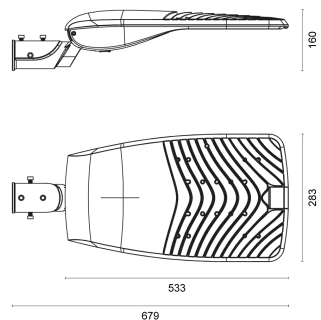

RoadLUX

PRO

LICHTVERTEILUNGSKURVE

TECHNISCHE ZEICHNUNG

LICHTTECHNIK

Abstrahlwinkel	45 x 150°
Farbtemperatur	4.000 K
Farbtoleranz	< 5 SDCM
Farbwiedergabeindex	> 70

EIGENSCHAFTEN

Durchgangsverdrahtung	Nein
Anschluss	Klemme max. 3 x 2,5 mm ²
Modul per LSS* B10A	40
Modul per LSS* B16A	64
Modul per LSS* C10A	40
Modul per LSS* C16A	64
Schaltzyklen	> 500.000
Spannungsbereich AC	200 – 240 V AC, 50/60 Hz

BESTELLÜBERSICHT

RoadLUX PRO 49 45 x 150°	
Artikelnummer	490140500007
EAN-Code	4260374013372

ZUBEHÖR

Mastadapter für RoadLUX pro
Mastadapter für RoadLUX pro
Wandausleger für RoadLUX PRO
Wandausleger mit Eckbefestigung für RoadLUX PRO
Mastaufsatz, 2-fach, für RoadLUX PRO

MATERIAL

Abdeckung	Klar
Material (Abdeckung)	Glas
Material (Gehäuse)	Aluminium
Gehäusefarbe	Grau

LIEFERUMFANG

Mastreduzierung für 42 mm; Schrauben

ABMESSUNG

L x B x H / Ø (H2)	533 (679) x 283 x 117 (160) mm
Gewicht	5,9 kg