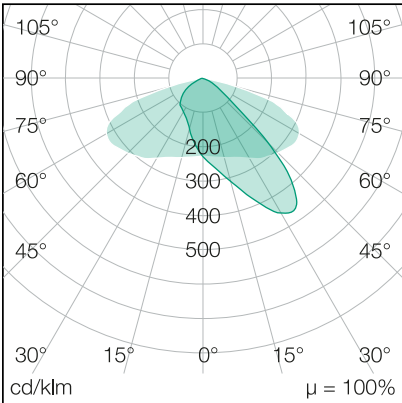

Art.Nr.: 490140500007
EAN: 4260374013372

RoadLUX

PRO

49 | 45 x 150°

LICHTVERTEILUNGSKURVE

TECHNISCHE ZEICHNUNG

LICHTTECHNIK

Leuchtenlichtstrom	6.450 lm
Abstrahlwinkel	45 x 150°
Farbtemperatur	4.000 K
Farbtoleranz	< 5 SDCM
Farbwiedergabeindex	> 70

ELEKTRISCHE EIGENSCHAFTEN

Systemleistung	49 W
Lichtausbeute	132 lm/W
Durchgangsverdrahtung	nein
Anschluss	Klemme: 3-polig, max. 2,5 mm ²
Modul per LSS* B10A	40
Modul per LSS* B16A	64
Modul per LSS* C10A	40
Modul per LSS* C16A	64
Schaltzyklen	> 500.000
Spannungsbereich AC	200 - 240 V AC, 50/60 Hz
Dimmbar	nein

MATERIAL

Abdeckung	klar
Material (Abdeckung)	Glas
Material (Gehäuse)	Aluminium
Gehäusefarbe	grau

ABMESSUNG

L x B x H / Ø (H2)	533 (679) x 283 x 117 (160) mm
Gewicht	5,9 kg

LIEFERUMFANG

Mastreduzierung für 42 mm; Schrauben