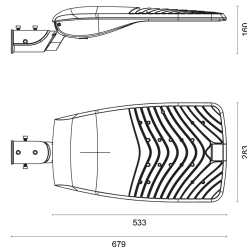

Art.Nr.: 490140500007
EAN: 4260374013372

RoadLUX

PRO

49 | 45 x 150°

LICHTVERTEILUNGSKURVE

TECHNISCHE ZEICHNUNG

LICHTTECHNIK

Leuchtenlichtstrom	6.450 lm
Abstrahlwinkel	45 x 150°
Farbtemperatur	4.000 K
Farbtoleranz	< 5 SDCM
Farbwiedergabeindex	> 70

ELEKTRISCHE EIGENSCHAFTEN

Systemleistung	49 W
Lichtausbeute	132 lm/W
Durchgangsverdrahtung	nein
Anschluss	Klemme: 3-polig, max. 2,5 mm ²
Modul per LSS* B10A	40
Modul per LSS* B16A	64
Modul per LSS* C10A	40
Modul per LSS* C16A	64
Schaltzyklen	> 500.000
Spannungsbereich AC	200 - 240 V AC, 50/60 Hz
Dimmbar	nein

MATERIAL

Abdeckung	klar
Material (Abdeckung)	Glas
Material (Gehäuse)	Aluminium
Gehäusefarbe	grau

ABMESSUNG

L x B x H / Ø (H2)	533 (679) x 283 x 117 (160) mm
Gewicht	5,9 kg

LIEFERUMFANG

Mastreduzierung für 42 mm; Schrauben