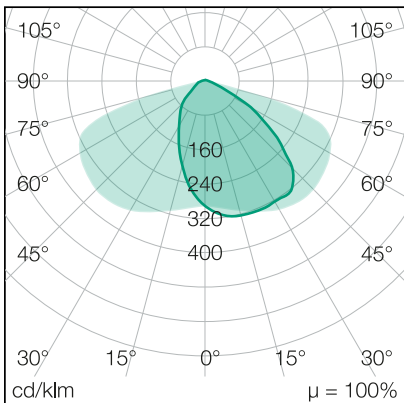

Art.Nr.: 497540030114
EAN: 4260374016557

RoadLUX PRO

30 | 75 x 150°

LICHTVERTEILUNGSKURVE

TECHNISCHE ZEICHNUNG

LICHTTECHNIK

Leuchtenlichtstrom	4.200 lm
Abstrahlwinkel	75 x 150°
Farbtemperatur	4.000 K
Farbtoleranz	< 5 SDCM
Farbwiedergabeindex	> 70

ELEKTRISCHE EIGENSCHAFTEN

Systemleistung	30 W
Lichtausbeute	140 lm/W
Durchgangsverdrahtung	nein
Anschluss	Klemme: 3-polig, max. 2,5 mm ²
Modul per LSS* B10A	65
Modul per LSS* B16A	104
Modul per LSS* C10A	65
Modul per LSS* C16A	104
Schaltzyklen	> 500.000
Spannungsbereich AC	200 - 240 V AC, 50/60 Hz
Dimmbar	nein

MATERIAL

Abdeckung	klar
Material (Abdeckung)	Glas
Material (Gehäuse)	Aluminium
Gehäusefarbe	grau

ABMESSUNG

L x B x H / Ø (H2)	533 (679) x 283 x 117 (160) mm
Gewicht	5,8 kg

LIEFERUMFANG

Mastreduzierung für 42 mm; Schrauben