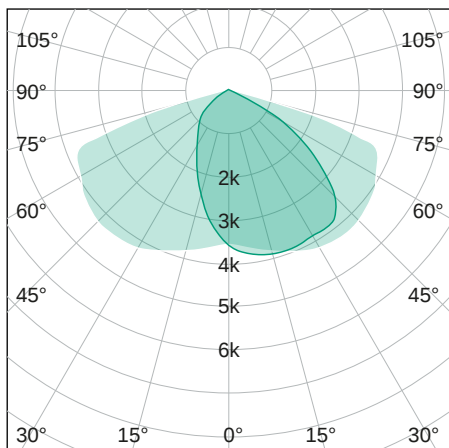

## LICHTVERTEILUNGSKURVE

## LICHTTECHNIK

Abstrahlwinkel	75 x 150°
Farbtemperatur	4.000 K
Farbtoleranz	< 5 SDCM
Farbwiedergabeindex	> 70

## ABMESSUNG

L x B x H / Ø (H2)	533 (679) x 283 x 117 (160) mm
Gewicht	5,8 kg