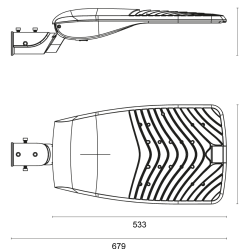

Art.Nr.: 497540030114
EAN: 4260374016557

RoadLUX PRO

30 | 75 x 150°

LICHTVERTEILUNGSKURVE

TECHNISCHE ZEICHNUNG

LICHTTECHNIK

Leuchtenlichtstrom	4.200 lm
Abstrahlwinkel	75 x 150°
Farbtemperatur	4.000 K
Farbtoleranz	< 5 SDCM
Farbwiedergabeindex	> 70

ELEKTRISCHE EIGENSCHAFTEN

Systemleistung	30 W
Lichtausbeute	140 lm/W
Durchgangsverdrahtung	nein
Anschluss	Klemme: 3-polig, max. 2,5 mm ²
Modul per LSS* B10A	65
Modul per LSS* B16A	104
Modul per LSS* C10A	65
Modul per LSS* C16A	104
Schaltzyklen	> 500.000
Spannungsbereich AC	200 - 240 V AC, 50/60 Hz
Dimmbar	nein

MATERIAL

Abdeckung	klar
Material (Abdeckung)	Glas
Material (Gehäuse)	Aluminium
Gehäusefarbe	grau

ABMESSUNG

L x B x H / Ø (H2)	533 (679) x 283 x 117 (160) mm
Gewicht	5,8 kg

LIEFERUMFANG

Mastreduzierung für 42 mm; Schrauben