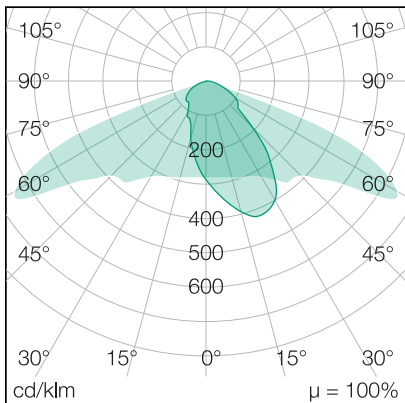

## LICHTVERTEILUNGSKURVE

## LICHTTECHNIK

Leuchtenlichtstrom	4.000 lm
Abstrahlwinkel	60 x 150°
Farbtemperatur	4.000 K
Farbtoleranz	< 5 SDCM
Farbwiedergabeindex	> 70