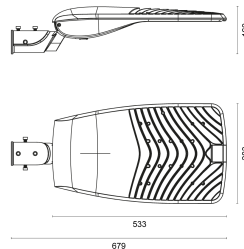

Art.Nr.: 496040030115
EAN: 4260374016564

RoadLUX

PRO

30 | 60 x 150°

LICHTVERTEILUNGSKURVE

TECHNISCHE ZEICHNUNG

LICHTTECHNIK

Leuchtenlichtstrom	4.000 lm
Abstrahlwinkel	60 x 150°
Farbtemperatur	4.000 K
Farbtoleranz	< 5 SDCM
Farbwiedergabeindex	> 70

ELEKTRISCHE EIGENSCHAFTEN

Systemleistung	30 W
Lichtausbeute	133 lm/W
Durchgangsverdrahtung	nein
Anschluss	Klemme: 3-polig, max. 2,5 mm ²
Modul per LSS* B10A	65
Modul per LSS* B16A	104
Modul per LSS* C10A	65
Modul per LSS* C16A	104
Schaltzyklen	> 500.000
Spannungsbereich AC	200 - 240 V AC, 50/60 Hz
Dimmbar	nein

MATERIAL

Abdeckung	klar
Material (Abdeckung)	Glas
Material (Gehäuse)	Aluminium
Gehäusefarbe	grau

ABMESSUNG

L x B x H / Ø (H2)	533 (679) x 283 x 117 (160) mm
Gewicht	5,8 kg

LIEFERUMFANG

Mastreduzierung für 42 mm; Schrauben