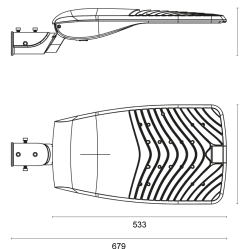

Art.Nr.: 496040030115
EAN: 4260374016564

RoadLUX PRO

30 | 60 x 150°

LICHTVERTEILUNGSKURVE

TECHNISCHE ZEICHNUNG