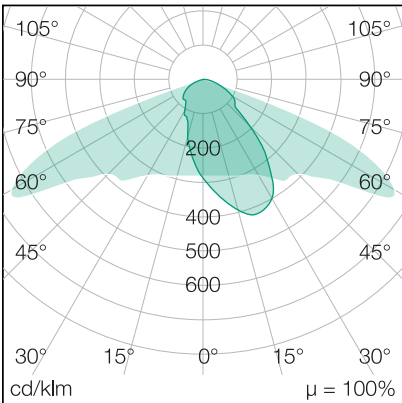

Art.Nr.: 496040030115
EAN: 4260374016564

RoadLUX

PRO

30 | 60 x 150°

LICHTVERTEILUNGSKURVE

TECHNISCHE ZEICHNUNG

LICHTTECHNIK

Leuchtenlichtstrom	4.000 lm
Abstrahlwinkel	60 x 150°
Farbtemperatur	4.000 K
Farbtoleranz	< 5 SDCM
Farbwiedergabeindex	> 70

ELEKTRISCHE EIGENSCHAFTEN

Systemleistung	30 W
Lichtausbeute	133 lm/W
Durchgangsverdrahtung	nein
Anschluss	Klemme: 3-polig, max. 2,5 mm ²
Modul per LSS* B10A	65
Modul per LSS* B16A	104
Modul per LSS* C10A	65
Modul per LSS* C16A	104
Schaltzyklen	> 500.000
Spannungsbereich AC	200 - 240 V AC, 50/60 Hz
Dimmbar	nein

MATERIAL

Abdeckung	klar
Material (Abdeckung)	Glas
Material (Gehäuse)	Aluminium
Gehäusefarbe	grau

ABMESSUNG

L x B x H / Ø (H2)	533 (679) x 283 x 117 (160) mm
Gewicht	5,8 kg

LIEFERUMFANG

Mastreduzierung für 42 mm; Schrauben