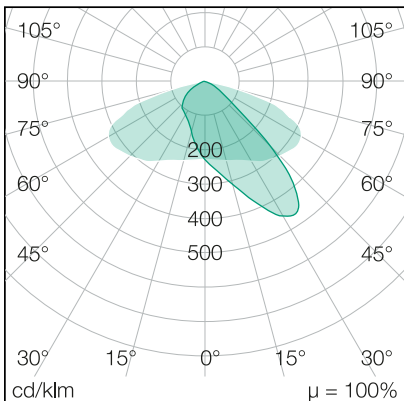

Art.Nr.: 494540030112
EAN: 4260374016533

RoadLUX PRO

30 | 45 x 150°

LICHTVERTEILUNGSKURVE

TECHNISCHE ZEICHNUNG

LICHTTECHNIK

Leuchtenlichtstrom	4.000 lm
Abstrahlwinkel	45 x 150°
Farbtemperatur	4.000 K
Farbtoleranz	< 5 SDCM
Farbwiedergabeindex	> 70

ELEKTRISCHE EIGENSCHAFTEN

Systemleistung	30 W
Lichtausbeute	133 lm/W
Durchgangsverdrahtung	nein
Anschluss	Klemme: 3-polig, max. 2,5 mm ²
Modul per LSS* B10A	65
Modul per LSS* B16A	104
Modul per LSS* C10A	65
Modul per LSS* C16A	104
Schaltzyklen	> 500.000
Spannungsbereich AC	200 - 240 V AC, 50/60 Hz
Dimmbar	nein

MATERIAL

Abdeckung	klar
Material (Abdeckung)	Glas
Material (Gehäuse)	Aluminium
Gehäusefarbe	grau

ABMESSUNG

L x B x H / Ø (H2)	533 (679) x 283 x 117 (160) mm
Gewicht	5,8 kg

LIEFERUMFANG

Mastreduzierung für 42 mm; Schrauben