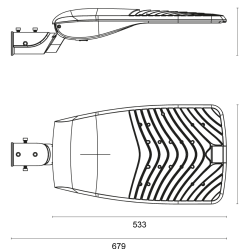

Art.Nr.: 494540030112
EAN: 4260374016533

RoadLUX PRO

30 | 45 x 150°

LICHTVERTEILUNGSKURVE

TECHNISCHE ZEICHNUNG

LICHTTECHNIK

Leuchtenlichtstrom	4.000 lm
Abstrahlwinkel	45 x 150°
Farbtemperatur	4.000 K
Farbtoleranz	< 5 SDCM
Farbwiedergabeindex	> 70

ELEKTRISCHE EIGENSCHAFTEN

Systemleistung	30 W
Lichtausbeute	133 lm/W
Durchgangsverdrahtung	nein
Anschluss	Klemme: 3-polig, max. 2,5 mm ²
Modul per LSS* B10A	65
Modul per LSS* B16A	104
Modul per LSS* C10A	65
Modul per LSS* C16A	104
Schaltzyklen	> 500.000
Spannungsbereich AC	200 - 240 V AC, 50/60 Hz
Dimmbar	nein

MATERIAL

Abdeckung	klar
Material (Abdeckung)	Glas
Material (Gehäuse)	Aluminium
Gehäusefarbe	grau

ABMESSUNG

L x B x H / Ø (H2)	533 (679) x 283 x 117 (160) mm
Gewicht	5,8 kg

LIEFERUMFANG

Mastreduzierung für 42 mm; Schrauben