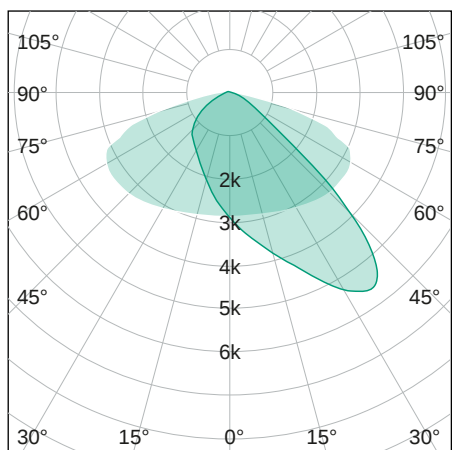

RoadLUX

PRO

LICHTVERTEILUNGSKURVE

TECHNISCHE ZEICHNUNG

LICHTTECHNIK

Abstrahlwinkel	45 x 150°
Farbtemperatur	4.000 K
Farbtoleranz	< 5 SDCM
Farbwiedergabeindex	> 70

EIGENSCHAFTEN

Durchgangsverdrahtung	Nein
Anschluss	Klemme max. 3 x 2,5 mm ²
Modul per LSS* B10A	65
Modul per LSS* B16A	104
Modul per LSS* C10A	65
Modul per LSS* C16A	104
Schaltzyklen	> 500.000
Spannungsbereich AC	200 – 240 V AC, 50/60 Hz

MATERIAL

Abdeckung	Klar
Material (Abdeckung)	Glas
Material (Gehäuse)	Aluminium
Gehäusefarbe	Grau

LIEFERUMFANG

Mastreduzierung für 42 mm; Schrauben

ABMESSUNG

L x B x H / Ø (H2)	533 (679) x 283 x 117 (160) mm
Gewicht	5,8 kg