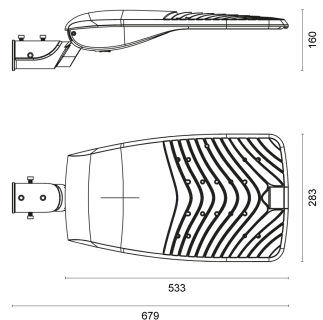

RoadLUX

PRO

LICHTVERTEILUNGSKURVE

TECHNISCHE ZEICHNUNG

LICHTTECHNIK

Abstrahlwinkel	45 x 150°
Farbtemperatur	4.000 K
Farbtoleranz	< 5 SDCM
Farbwiedergabeindex	> 70

EIGENSCHAFTEN

Durchgangsverdrahtung	Nein
Anschluss	Klemme max. 3 x 2,5 mm ²
Modul per LSS* B10A	65
Modul per LSS* B16A	104
Modul per LSS* C10A	65
Modul per LSS* C16A	104
Schaltzyklen	> 500.000
Spannungsbereich AC	200 – 240 V AC, 50/60 Hz

BESTELLÜBERSICHT

RoadLUX PRO 30 45 x 150°	
Artikelnummer	494540030112
EAN-Code	4260374016533

ZUBEHÖR

Mastadapter für RoadLUX pro
Mastadapter für RoadLUX pro
Wandausleger für RoadLUX PRO
Wandausleger mit Eckbefestigung für RoadLUX PRO
Mastaufsatz, 2-fach, für RoadLUX PRO

MATERIAL

Abdeckung	Klar
Material (Abdeckung)	Glas
Material (Gehäuse)	Aluminium
Gehäusefarbe	Grau

LIEFERUMFANG

Mastreduzierung für 42 mm; Schrauben

ABMESSUNG

L x B x H / Ø (H2)	533 (679) x 283 x 117 (160) mm
Gewicht	5,8 kg